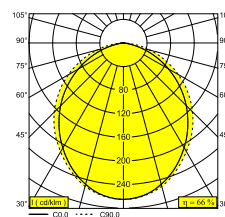

## SOLI - LINE 90 DOWN 930 DIM5

27153 9305 W

ERHÄLTlich IN  
**SCHWARZ** 27153 9305 B  
**WEISS** 27153 9305 W

 [Auf der Website anzeigen](#)

Allgemeine Information	
<b>ANWENDUNGSBEREICH</b>	innenbereich
<b>INSTALLATION</b>	Niederspannungssysteme Niederspannungssysteme montiert
<b>SCHUTZ GEGEN EINDRINGEN</b>	IP20
<b>GEWICHT (KG)</b>	0,5
<b>VERSTELLBARKEIT</b>	nicht verstellbar
<b>INFORMATION</b>	EXCL.LED POWER SUPPLY 48V-DC
Elektrische Informationen	
<b>ELEKTRISCH</b>	48V-DC
<b>KLASSE</b>	III
<b>ART DER DIMMUNG</b>	DALI
<b>ENERGIEKLASSE</b>	E
<b>ZERTIFIKATE</b>	CB, ENEC
Lichtquelle Info	
<b>LIGHTSOURCE NAME</b>	LED
<b>LICHTQUELLE</b>	LED flex 18W / CRI>90 (R9: 60) / 3000K / 2240lm
<b>SDCM</b>	SDCM3
<b>LM80</b>	L70 > 30000
<b>LED -TECHNIK (LICHTQUELLE)</b>	2240lm // 18W // 124lm/W
<b>LED -TECHNIK (LEUCHTE)</b>	1485lm // 20,7W // 72lm/W
Erforderliches Zubehör	
LED POWER SUPPLY 48V-DC	