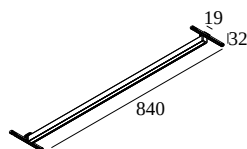

## SOLI - LINE 90 DOWN 930 DIM5

27153 9305 W

ERHÄLTlich IN  
**SCHWARZ** 27153 9305 B  
**WEISS** 27153 9305 W

 [Auf der Website anzeigen](#)

Allgemeine Information	
<b>ANWENDUNGSBEREICH</b>	innenbereich
<b>INSTALLATION</b>	Niederspannungssysteme Niederspannungssysteme montiert
<b>SCHUTZ GEGEN EINDRINGEN</b>	IP20
<b>GEWICHT (KG)</b>	0,5
<b>VERSTELLBARKEIT</b>	nicht verstellbar
<b>INFORMATION</b>	EXCL.LED POWER SUPPLY 48V-DC
Elektrische Informationen	
<b>ELEKTRISCH</b>	48V-DC
<b>KLASSE</b>	III
<b>ART DER DIMMUNG</b>	DALI
<b>ENERGIEKLASSE</b>	E
<b>ZERTIFIKATE</b>	CB, ENEC
Lichtquelle Info	
<b>LIGHTSOURCE NAME</b>	LED
<b>LICHTQUELLE</b>	LED flex 18W / CRI>90 (R9: 60) / 3000K / 2240lm
<b>SDCM</b>	SDCM3
<b>LM80</b>	L70 > 30000
<b>LED -TECHNIK (LICHTQUELLE)</b>	2240lm // 18W // 124lm/W
<b>LED -TECHNIK (LEUCHTE)</b>	1485lm // 20,7W // 72lm/W
Erforderliches Zubehör	
LED POWER SUPPLY 48V-DC	