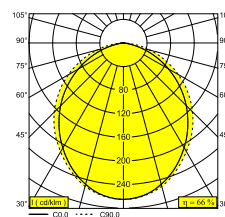

SOLI - LINE 90 DOWN 930 DIM5

27153 9305 W

DISPONIBLE EN
NOIR 27153 9305 B
BLANC 27153 9305 W

 [Voir sur le site Web](#)

Informations générales	
EMPLACEMENT	interieur
INSTALLATION	Systemes basse tension Monté sur systèmes basse tension
INDICE DE PROTECTION	IP20
POIDS (KG)	0.5
ORIENTATION	non réglable
INFORMATIONS	EXCL.LED POWER SUPPLY 48V-DC
Informations électriques	
ÉLECTRIQUE	48V-DC
CLASSE	III
TYPE DIM	DALI
CLASSE D'ÉNERGIE	E
CERTIFICATS	CB, ENEC
Info Source lumineuse	
LIGHTSOURCE NAME	LED
SOURCE DE LUMIÈRE	LED flex 18W / CRI>90 (R9: 60) / 3000K / 2240lm
SDCM	SDCM3
LM80	L70 > 30000
TECHNIQUES LED (SOURCE LUMINEUSE)	2240lm // 18W // 124lm/W
TECHNIQUES LED (LUMINAIRE)	1485lm // 20,7W // 72lm/W
Références obligatoires	
LED POWER SUPPLY 48V-DC	

Pour des instructions d'installation détaillées, veuillez consulter le manuel : [27153_XXX5_HAND.pdf](#)

DELTALIGHT

SOLI - LINE 90 DOWN 930 DIM5

27153 9305 W

TERMINEZ VOTRE SPÉCIFICATION

les alimentations led