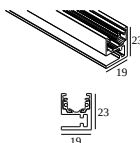

4

Type de gradation: non dimmable

Dimension de découpe (mm): 40

21012 0240 LED POWER SUPPLY 48V-DC / 200W

9

Type de gradation: non dimmable

Dimension de découpe (mm): 40

COMPOSABLES COMPATIBLES

SOLISCAPE profile

Couleurs disponibles

27111 0020 SOLI - PROFILE 2m

27111 0030 SOLI - PROFILE 3m

Notes:

DELTALIGHT

SOLI - LINE 90 DOWN 930 DIM5

27153 9305 W