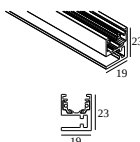

4

Type de gradation: non dimmable

Dimension de découpe (mm): 40

21012 0240 LED POWER SUPPLY 48V-DC / 200W

9

Type de gradation: non dimmable

Dimension de découpe (mm): 40

COMPOSABLES COMPATIBLES

SOLISCAPE profile

Couleurs disponibles

27111 0020 SOLI - PROFILE 2m

27111 0030 SOLI - PROFILE 3m

Notes:

DELTALIGHT

SOLI - LINE 90 DOWN 930 DIM5

27153 9305 W