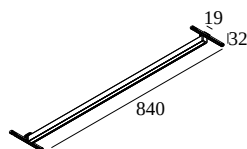

SOLI - LINE 90 DOWN 930 DIM5

27153 9305 W

DISPONIBLE EN
NOIR 27153 9305 B
BLANC 27153 9305 W

 [Voir sur le site Web](#)

Informations générales	
EMPLACEMENT	interieur
INSTALLATION	Systemes basse tension Monté sur systèmes basse tension
INDICE DE PROTECTION	IP20
POIDS (KG)	0.5
ORIENTATION	non réglable
INFORMATIONS	EXCL.LED POWER SUPPLY 48V-DC
Informations électriques	
ÉLECTRIQUE	48V-DC
CLASSE	III
TYPE DIM	DALI
CLASSE D'ÉNERGIE	E
CERTIFICATS	CB, ENEC
Info Source lumineuse	
LIGHTSOURCE NAME	LED
SOURCE DE LUMIÈRE	LED flex 18W / CRI>90 (R9: 60) / 3000K / 2240lm
SDCM	SDCM3
LM80	L70 > 30000
TECHNIQUES LED (SOURCE LUMINEUSE)	2240lm // 18W // 124lm/W
TECHNIQUES LED (LUMINAIRE)	1485lm // 20,7W // 72lm/W
Références obligatoires	
LED POWER SUPPLY 48V-DC	

Pour des instructions d'installation détaillées, veuillez consulter le manuel : [27153_XXX5_HAND.pdf](#)

DELTALIGHT

SOLI - LINE 90 DOWN 930 DIM5

27153 9305 W

TERMINEZ VOTRE SPÉCIFICATION

les alimentations led