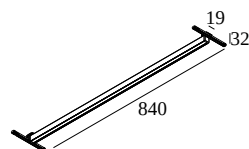

## SOLI - LINE 90 DOWN 930 DIM5

27153 9305 W

BESCHIKBAAR IN  
**ZWART** 27153 9305 B  
**WIT** 27153 9305 W

 [Bekijk op website](#)