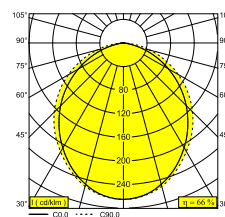

## SOLI - LINE 90 DOWN 930 DIM5

27153 9305 W

BESCHIKBAAR IN  
**ZWART** 27153 9305 B  
**WIT** 27153 9305 W

 [Bekijk op website](#)