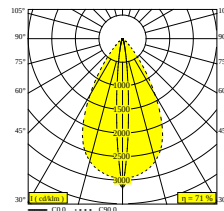

Zobacz na stronie internetowej

Ogólne informacje

LOKALIZACJA	zewnątrzne
MONTAŻ	Ściana Montowane na powierzchni
STOPIEŃ OCHRONY	IP65
OCHRONA PRZED UDERZENIEM MECHANICZNYM	IK06
WAGA (KG)	1.8
MOŻLIWOŚĆ REGULACJI	bez regulacji
INFORMACJA	INCL.4 x LENS INCL.LED POWER SUPPLY 700 mA-DC