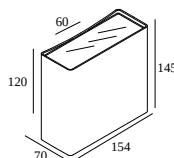

NOCTA SQ155 WFL 930

30127 9300 A

DOSTĘPNE W

ALU SZARY 30127 9300 A

CZARNY 30127 9300 B

FLEMISH BRONZE NA ZEWNĄTRZ 30127 9300 FBRX

ANTRACYT 30127 9300 N

BIAŁY 30127 9300 W

Zobacz na stronie internetowej

Ogólne informacje

LOKALIZACJA	zewnątrzne
MONTAŻ	Ściana Montowane na powierzchni
STOPIEŃ OCHRONY	IP65
OCHRONA PRZED UDERZENIEM MECHANICZNYM	IK06
WAGA (KG)	1.8
MOŻLIWOŚĆ REGULACJI	bez regulacji
INFORMACJA	INCL.4 x LENS INCL.LED POWER SUPPLY 700 mA-DC