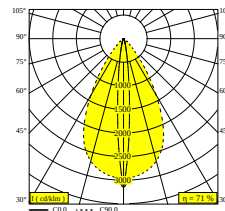

Voir sur le site Web

Informations générales

EMPLACEMENT	exterieur
INSTALLATION	Mur Applique
INDICE DE PROTECTION	IP65
PROTECTION CONTRE L'IMPACT MÉCANIQUE	IK06
POIDS (KG)	1.8
ORIENTATION	non réglable
INFORMATIONS	INCL.4 x LENS INCL.LED POWER SUPPLY 700 mA-DC