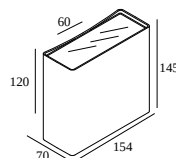

Voir sur le site Web

Informations générales

EMPLACEMENT	exterieur
INSTALLATION	Mur Applique
INDICE DE PROTECTION	IP65
PROTECTION CONTRE L'IMPACT MÉCANIQUE	IK06
POIDS (KG)	1.8
ORIENTATION	non réglable
INFORMATIONS	INCL.4 x LENS INCL.LED POWER SUPPLY 700 mA-DC