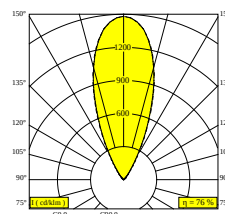

LOGIC LINEAR ON 440 92740 DIM5

30827 9235 A

DISPONIBLE EN

ALU GRIS 30827 9235 A

NOIR 30827 9235 B

FLEMISH BRONZE POUR L'EXTÉRIEUR 30827 9235 FBRX

ANTHRACITE 30827 9235 N

BLANC 30827 9235 W