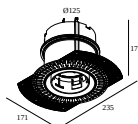

DELTALIGHT

SPY 39 TRIMLESS SOFT 93040

24180 9030 BRCU

Juegos de montaje - top air + light

29810 0230 MOUNTING KIT TOP AIR 103

☐

Dimensión de corte (mm): 135