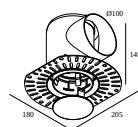

### Juegos de montaje - top air + light

---

**29810 0230** MOUNTING KIT TOP AIR 103

Dimensión de corte (mm): 135

### Juegos de montaje - side air only

---

**29810 0100** MOUNTING KIT SIDE AIR ONLY 1

Dimensión de corte (mm): 168