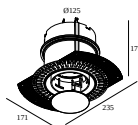

### Juegos de montaje - top air + light

---

**29810 0230** MOUNTING KIT TOP AIR 103

Dimensión de corte (mm): 135

### Juegos de montaje - side air only

---

**29810 0100** MOUNTING KIT SIDE AIR ONLY 1

Dimensión de corte (mm): 168

### Juegos de montaje - top air only

---

**29810 0200** MOUNTING KIT TOP AIR ONLY 1

Dimensión de corte (mm): 135

### Juegos de montaje - no air

---

**29810 0070** MOUNTING KIT NO AIR 103

Dimensión de corte (mm): 168