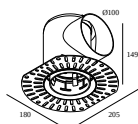

### Mounting Kit

**15212 2030** MOUNTING KIT SPY 39/52 TRIMLESS O.F.A.

Dimensión de corte (mm): 105

### Mounting Kit techo tensado

**15212 0080** MOUNTING KIT SPY 39/52 TRIMLESS CSC

**15212 0160** MOUNTING KIT SPY 39/52 TRIMLESS WSC

### Juegos de montaje - side air + light

**29810 0030** MOUNTING KIT SIDE AIR 103

Dimensión de corte (mm): 168