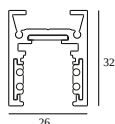

473 01 00 FG VIZIR TUBE FG

473 01 00 W VIZIR TUBE W

KOMPATYBILNE KOMPOZYTY

SHIFTLINE M26L profile (+ SHIFTLINE M26L MATRIX)

Dostępne kolory

23358 0000 SLM26L - PROFILE

23358 0010 SLM26L - PROFILE 1m

23358 0020 SLM26L - PROFILE 2m

23358 0030 SLM26L - PROFILE 3m

SHIFTLINE M35R profile

Dostępne kolory

23375 0000 SLM35R - PROFILE

DELTALIGHT

M26L - HEDRA 92708 DIM5

23251 9215 BBR

23375 0010 SLM35R - PROFILE 1m