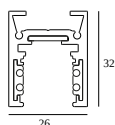

473 01 00 FG VIZIR TUBE FG

473 01 00 W VIZIR TUBE W

KOMPATYBILNE KOMPOZYTY

SHIFTLINE M26L profile (+ SHIFTLINE M26L MATRIX)

Dostępne kolory

23358 0000 SLM26L - PROFILE

23358 0010 SLM26L - PROFILE 1m

23358 0020 SLM26L - PROFILE 2m

23358 0030 SLM26L - PROFILE 3m

SHIFTLINE M35R profile

Dostępne kolory

23375 0000 SLM35R - PROFILE

DELTALIGHT

M26L - HEDRA 92708 DIM5

23251 9215 BBR

23375 0010 SLM35R - PROFILE 1m