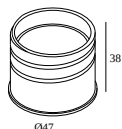

14

Typ ściemniania: nie ściemnialny

Wymiar wycięcia (mm): 40

21012 0240 LED POWER SUPPLY 48V-DC / 200W

29

Typ ściemniania: nie ściemnialny

Wymiar wycięcia (mm): 40

Urządzenia do regulacji światła

473 03 01 B VIZIR HONEYCOMB B

473 03 04 VIZIR SOFTENING LENS

DELTALIGHT

M26L - HEDRA 92708 DIM5

23251 9215 BBR

Zakończ swój produkt

473 01 00 B VIZIR TUBE B

473 01 00 FBR VIZIR TUBE FBR