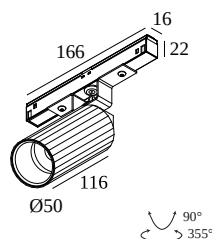

M26L - HEDRA 92708 DIM5

23251 9215 BBR

DOSTĘPNE W
BLACK BRONZE 23251 9215 BBR
ZŁOTO KOLOROWANE 23251 9215 GC

 [Zobacz na stronie internetowej](#)

Ogólne informacje

LOKALIZACJA	wewnętrzne
MONTAŻ	Systemy niskiego napięcia Oprawa systemowa
STOPIEŃ OCHRONY	IP20
WAGA (KG)	0.4
MOŻLIWOŚĆ REGULACJI	0° to 90° obrotowe, 355° obrotowy
INFORMACJA	LENS SP-8° EXCL.LED POWER SUPPLY 48V-DC

14

Typ ściemniania: nie ściemnialny

Wymiar wycięcia (mm): 40

21012 0240 LED POWER SUPPLY 48V-DC / 200W

29

Typ ściemniania: nie ściemnialny

Wymiar wycięcia (mm): 40

Urządzenia do regulacji światła