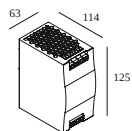

300 89 48 240 LED POWER SUPPLY 48V-DC / 240W DIN

34 ☐

Typ ściemniania: nie ściemnialny