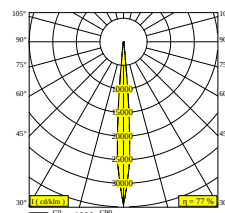

M26L - HEDRA 92708 DIM5

23251 9215 BBR

DOSTĘPNE W
BLACK BRONZE 23251 9215 BBR
ZŁOTO KOLOROWANE 23251 9215 GC

 [Zobacz na stronie internetowej](#)

Ogólne informacje

LOKALIZACJA	wewnętrzne
MONTAŻ	Systemy niskiego napięcia Oprawa systemowa
STOPIEŃ OCHRONY	IP20
WAGA (KG)	0.4
MOŻLIWOŚĆ REGULACJI	0° to 90° obrotowe, 355° obrotowy
INFORMACJA	LENS SP-8° EXCL.LED POWER SUPPLY 48V-DC

Informacje elektryczne

ELEKTRYCZNY	48V-DC
KLASA	III
TYP ŚCIEMNIACZA	ściemniany poprzez DALI
KLASA ENERGETYCZNA	F
CERTYFIKATY	CB, ENEC

Informacje o źródle światła

LIGHTSOURCE NAME	LED
ŹRÓDŁO ŚWIATŁA	LED array 5,7W / CRI>90 (R9: 56) / 2700K / 519lm
TM-30 VALUES	rf: 91 / Rg: 99
SDCM	SDCM2
GRUPA RYZYKA	RG2 (threshold 0,6m)
LM80	L90B10 > 41000
BEAMANGLE	8°
TECHNOLOGIA LED (ŹRÓDŁO ŚWIATŁA)	519lm // 5,7W // 90lm/W
TECHNOLOGIA LED (OPRAWA)	397lm // 6,6W // 61lm/W