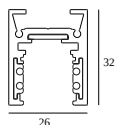

473 01 00 FG VIZIR TUBE FG

473 01 00 W VIZIR TUBE W

KOMPATYBILNE KOMPOZYTY

SHIFTLINE M26L profile (+ SHIFTLINE M26L MATRIX)

Dostępne kolory

23358 0000 SLM26L - PROFILE

23358 0010 SLM26L - PROFILE 1m

23358 0020 SLM26L - PROFILE 2m

23358 0030 SLM26L - PROFILE 3m

SHIFTLINE M35R profile

Dostępne kolory

23375 0000 SLM35R - PROFILE

DELTALIGHT

M26L - HEDRA 92708 DIM5

23251 9215 BBR

23375 0010 SLM35R - PROFILE 1m