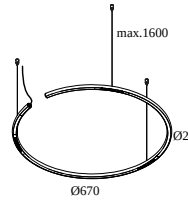

DELTALIGHT

LASS-OH! R65 - 3 93034

24821 9320 B

BESCHIKBAAR IN
ZWART 24821 9320 B
GOUD KLEUR 24821 9320 GC