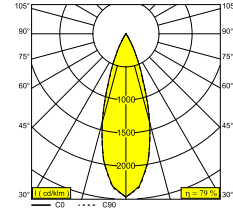

DELTALIGHT

LASS-OH! R65 - 3 93034

24821 9320 B

BESCHIKBAAR IN
ZWART 24821 9320 B
GOUD KLEUR 24821 9320 GC

[Bekijk op website](#)

Algemene info

LOCATIE	binnen
INSTALLATIE	Plafond Gependeld
STOF EN WATERDICHTHEID	IP20
GEWICHT (KG)	0.8
RICHTBAARHEID	niet richtbaar
INFO	INCL.3 x DOT.COM S6 modules per module: 6 x REFLECTOR FL-34° EXCL.LED POWER SUPPLY 1050mA-DC INCL.3 x CABLE SUSPENSION SINGLE AUTO. 1,6m INCL.1 x CABLE 2 x 0.75mm²

Elektrische info

KLASSE	III
DIM TYPE	afhankelijk van de te kiezen externe voeding
ENERGIE KLASSE	F
CERTIFICATEN	CB, ENEC

Info lichtbron

LIGHTSOURCE NAME	LED
LICHTBRON	3 x (LED cluster 6,1W / CRI>90 (R9: 50) / 3000K / 683lm)
TM-30-15 WAARDEN	Rf: 90 / Rg: 101
SDCM	SDCM3
LM80	L80 > 60000
BEAMANGLE	34°
LED TECHNIEK (LICHTBRON)	2049lm // 18,3W // 112lm/W
LED TECHNIEK (TOESTEL)	1619lm // 21W // 77lm/W

Benodigheden

LASS-OH! POWERBOX
LED POWER SUPPLY 1050mA-DC DIM

Opties

CABLE BASE R / S
COVERSET R 62-90-100 / S 62-80-90
CONNECTION ST / CONNECTION TRIMLESS
SUSPENSION ST / SUSPENSION TRIMLESS