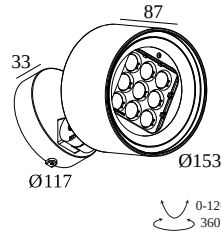

[Веб-страница продукта](#)

Общая информация

ПРЕДНАЗНАЧЕН ДЛЯ УСТАНОВКИ	наружное
МОНТАЖ	ПОЛ НАКЛАДНОЙ, СТЕНА НАКЛАДНОЙ
ЗАЩИТА ОТ ПЫЛИ И ВЛАГИ	IP65
ЗАЩИТА ОТ МЕХАНИЧЕСКОГО ВОЗДЕЙСТВИЯ	IK08
ВЕС (КГ)	2,4
РЕГУЛИРУЕМОСТЬ	0° to 120° swiveling, 360° rotatable
ИНФОРМАЦИЯ	9 x LENS SP-14° INCL.DIMMABLE LED POWER SUPPLY 900mA-DC INCL.BEAM LENS 47° INCL.HONEYCOMB

Электрические характеристики

НОМИНАЛЬНОЕ НАПРЯЖЕНИЕ	110-277V / 50-60Hz
ЭЛЕКТРИЧЕСКАЯ КЛАССИФИКАЦИЯ	I
ВСТРОЕННЫЙ БЛОК ПИТАНЯ	YES
УПРАВЛЕНИЕ	диммированный по протоколу DALI
КЛАСС ПОТРЕБЛЕНИЯ ЭНЕРГИИ	F
СЕРТИФИКАТЫ	EPD, RCM

Характеристики источника света

LIGHTSOURCE NAME	LED
ТИП ИСТОЧНИКА СВЕТА	LED cluster 23,4W / CRI>90 (R9: 50) / 2700K / 2423lm
TM-30 ЗНАЧЕНИЯ	Rf: 91 / Rg: 100
SDCM	SDCM3
ГРУППА РИСКА	RG2
LM80	L80 > 150000
BEAMANGLE	47°
ХАРАКТЕРИСТИКИ ИСТОЧНИКА	2423lm // 23,4W // 103lm/W
ХАРАКТЕРИСТИКИ СВЕТИЛЬНИКА	1236lm // 26,9W // 46lm/W

Опции

FRAX ANTI VANDAL SCREWS

Аксессуары

FRAX M KAP