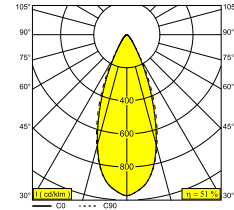

FRAX M 92747 HONEYCOMB DIM5

26011 9295 N

ВАРИАНТЫ ЦВЕТА КОРПУСА

АЛЮМ. СЕРЫЙ 26011 9295 A

ФЛАМАНДСКАЯ БРОНЗА ДЛЯ УЛИЦЫ 26011 9295 FBRX

АНТРАЦИТ 26011 9295 N

 [Веб-страница продукта](#)

Общая информация