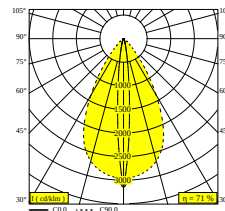

## NOCTA SQ155 WFL 927

30127 9200 FBRX

DOSTĘPNE W

**ALU SZARY** 30127 9200 A

**CZARNY** 30127 9200 B

**FLEMISH BRONZE NA ZEWNĄTRZ** 30127 9200 FBRX

**ANTRACYT** 30127 9200 N

**BIAŁY** 30127 9200 W