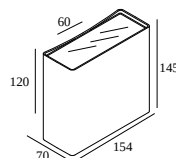

Visualizza sul sito web

Informazioni generali

AMBIENTE	outdoor
IP	Parete A superficie
PROTEZIONE DELL'INGRESSO	IP65
PROTEZIONE CONTRO L'IMPATTO MECCANICO	IK06
PESO (KG)	1.8
ORIENTABILITÀ	non regolabile
INFORMAZIONI	INCL.4 x LENS INCL.LED POWER SUPPLY 700 mA-DC