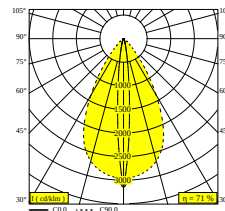

Visualizza sul sito web

Informazioni generali

AMBIENTE	outdoor
IP	Parete A superficie
PROTEZIONE DELL'INGRESSO	IP65
PROTEZIONE CONTRO L'IMPATTO MECCANICO	IK06
PESO (KG)	1.8
ORIENTABILITÀ	non regolabile
INFORMAZIONI	INCL.4 x LENS INCL.LED POWER SUPPLY 700 mA-DC