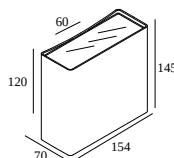

Voir sur le site Web

Informations générales

EMPLACEMENT	exterieur
INSTALLATION	Mur Applique
INDICE DE PROTECTION	IP65
PROTECTION CONTRE L'IMPACT MÉCANIQUE	IK06
POIDS (KG)	1.8
ORIENTATION	non réglable
INFORMATIONS	INCL.4 x LENS INCL.LED POWER SUPPLY 700 mA-DC