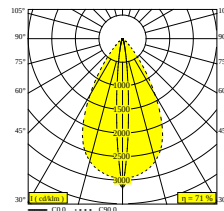

Voir sur le site Web

Informations générales

EMPLACEMENT	exterieur
INSTALLATION	Mur Applique
INDICE DE PROTECTION	IP65
PROTECTION CONTRE L'IMPACT MÉCANIQUE	IK06
POIDS (KG)	1.8
ORIENTATION	non réglable
INFORMATIONS	INCL.4 x LENS INCL.LED POWER SUPPLY 700 mA-DC