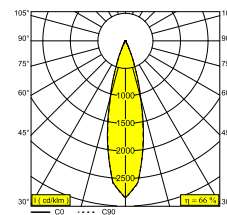

[Bekijk op website](#)

Algemene info

LOCATIE	binnen
INSTALLATIE	Plafond Inbouw
ZAAGMAAT/OPENING (MM)	rond - 56
INBOUWDIEPTE (MM)	80
DIKTE MONTAGEOPPERVLAK (MM)	min.5
STOF EN WATERDICHTHEID	IP20
GEWICHT (KG)	0.2
RICHTBAARHEID	niet richtbaar
INFO	REFLECTOR FL-25° EXCL.LED POWER SUPPLY 350-500mA-DC

Elektrische info

KLASSE	III
DIM TYPE	afhankelijk van de te kiezen externe voeding
ENERGIE KLASSE	E
CERTIFICATES	CB, ENEC, EPD, LCA

Info lichtbron

LIGHTSOURCE NAME	LED
LICHTBRON	LED array 5,8-8,6W / CRI>90 (R9: 60) / 2700K / 702-974lm
TM-30 WAARDEN	rf: 89 / Rg: 100
SMDC	SDCM1
RISK-GROEP	RG1
LM80	L90B10 > 50000
BEAMANGLE	25°
LED TECHNIEK (LICHTBRON)	974lm // 8,6W // 113lm/W
LED TECHNIEK (TOESTEL)	646lm // 9,9W // 65lm/W

Benodigdheden

LED POWER SUPPLY 350 / 500mA-DC DIM