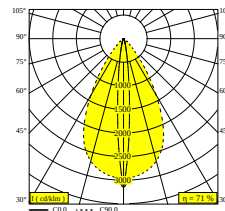

Auf der Website anzeigen

Allgemeine Information

ANWENDUNGSBEREICH	aussenbereich
INSTALLATION	Wand Aufbau
SCHUTZ GEGEN EINDRINGEN	IP65
SCHUTZ GEGEN MECHANISCHE EINWIRKUNGEN	IK06
GEWICHT (KG)	1.8
VERSTELLBARKEIT	nicht verstellbar
INFORMATION	INCL.4 x LENS INCL.LED POWER SUPPLY 700 mA-DC