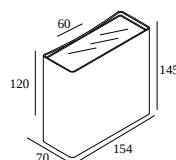

NOCTA SQ155 WFL 927

30127 9200 B

ERHÄLTICH IN

ALU GRAU 30127 9200 A

SCHWARZ 30127 9200 B

FLEMISH BRONZE FÜR DRAUSSEN 30127 9200 FBRX

ANTHRAZIT 30127 9200 N

WEISS 30127 9200 W

Auf der Website anzeigen

Allgemeine Information

ANWENDUNGSBEREICH	aussenbereich
INSTALLATION	Wand Aufbau
SCHUTZ GEGEN EINDRINGEN	IP65
SCHUTZ GEGEN MECHANISCHE EINWIRKUNGEN	IK06
GEWICHT (KG)	1.8
VERSTELLBARKEIT	nicht verstellbar
INFORMATION	INCL.4 x LENS INCL.LED POWER SUPPLY 700 mA-DC