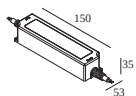

21012 0135 LED POWER SUPPLY 24V-DC / 60W IP67 DIM5

60

Dimtype: DALI

Uitsparingsmaat (mm): 65