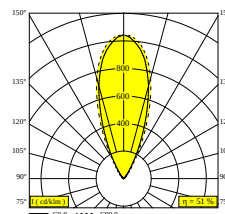

LOGIC LINEAR ON 440 HONEYCOMB 92740 DIM5

30828 9235 A

DISPONIBILE IN

ALU GRIGIO 30828 9235 A

NERO 30828 9235 B

FLEMISH BRONZE PER ESTERNO 30828 9235 FBRX

ANTRACITE 30828 9235 N

BIANCO 30828 9235 W