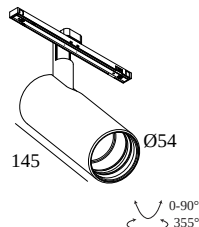

SOLI - 52 SOFT 93030 DIM5

27185 9045 W

ВАРИАНТЫ ЦВЕТА КОРПУСА

ЧЕРНЫЙ 27185 9045 B

ЗОЛОТО ЦВЕТНОЕ 27185 9045 GC

БЕЛЫЙ 27185 9045 W

[Веб-страница продукта](#)

Общая информация	
ПРЕДНАЗНАЧЕН ДЛЯ УСТАНОВКИ	внутреннее
МОНТАЖ	Системы низкого напряжения Системный светильник
ЗАЩИТА ОТ ПЫЛИ И ВЛАГИ	IP20
ВЕС (КГ)	0.4
РЕГУЛИРУЕМОСТЬ	0° to 90° swiveling, 360° rotatable
ИНФОРМАЦИЯ	REFLECTOR FL-30° EXCL.LED POWER SUPPLY 48V-DC Optional REFLECTORS 20° & 45° available
Электрические характеристики	
НОМИНАЛЬНОЕ НАПРЯЖЕНИЕ	48V-DC
ЭЛЕКТРИЧЕСКАЯ КЛАССИФИКАЦИЯ	III
УПРАВЛЕНИЕ	диммированный по протоколу DALI
КЛАСС ПОТРЕБЛЕНИЯ ЭНЕРГИИ	E
СЕРТИФИКАТЫ	CB, ENEC, LCA
Характеристики источника света	
LIGHTSOURCE NAME	LED
ТИП ИСТОЧНИКА СВЕТА	LED array 10,2W / CRI>90 (R9: 50) / 3000K-1800K / 1038lm
SDCM	SDCM2
ГРУППА РИСКА	RG1
LM80	L90B10 > 50000
BEAMANGLE	30°
ХАРАКТЕРИСТИКИ ИСТОЧНИКА	1038lm // 10,2W // 109lm/W
ХАРАКТЕРИСТИКИ СВЕТИЛЬНИКА	662lm // 11,7W // 56lm/W