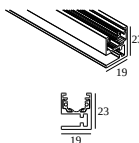

19810 0100 B SPY 52 TUBE B

DELTALIGHT

SOLI - 52 SOFT 93030 DIM5

27185 9045 W

19810 0100 FBR SPY 52 TUBE FBR

19810 0100 FG SPY 52 TUBE FG

19810 0100 GC SPY 52 TUBE GC

19810 0100 W SPY 52 TUBE W

Сменный отражатель / линза

19810 0180 SPY 52 REFLECTOR 20°

19810 0190 SPY 52 REFLECTOR 45°

19810 0240 SPY 52 REFLECTOR 30°

СОВМЕСТИМЫЕ НЕСУЩИЕ СИСТЕМЫ

SOLISCAPE profile

Варианты цвета корпуса

27111 0020 SOLI - PROFILE 2m

27111 0030 SOLI - PROFILE 3m

Notes:

DELTALIGHT

SOLI - 52 SOFT 93030 DIM5

27185 9045 W