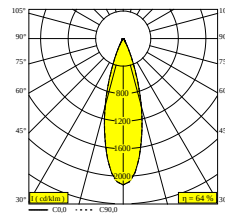

SOLI - 52 SOFT 93030 DIM5

27185 9045 W

ВАРИАНТЫ ЦВЕТА КОРПУСА

ЧЕРНЫЙ 27185 9045 B

ЗОЛОТО ЦВЕТНОЕ 27185 9045 GC

БЕЛЫЙ 27185 9045 W

[Веб-страница продукта](#)

Общая информация	
ПРЕДНАЗНАЧЕН ДЛЯ УСТАНОВКИ	внутреннее
МОНТАЖ	Системы низкого напряжения Системный светильник
ЗАЩИТА ОТ ПЫЛИ И ВЛАГИ	IP20
ВЕС (КГ)	0.4
РЕГУЛИРУЕМОСТЬ	0° to 90° swiveling, 360° rotatable
ИНФОРМАЦИЯ	REFLECTOR FL-30° EXCL.LED POWER SUPPLY 48V-DC Optional REFLECTORS 20° & 45° available
Электрические характеристики	
НОМИНАЛЬНОЕ НАПРЯЖЕНИЕ	48V-DC
ЭЛЕКТРИЧЕСКАЯ КЛАССИФИКАЦИЯ	III
УПРАВЛЕНИЕ	диммированный по протоколу DALI
КЛАСС ПОТРЕБЛЕНИЯ ЭНЕРГИИ	E
СЕРТИФИКАТЫ	CB, ENEC, LCA
Характеристики источника света	
LIGHTSOURCE NAME	LED
ТИП ИСТОЧНИКА СВЕТА	LED array 10,2W / CRI>90 (R9: 50) / 3000K-1800K / 1038lm
SDCM	SDCM2
ГРУППА РИСКА	RG1
LM80	L90B10 > 50000
BEAMANGLE	30°
ХАРАКТЕРИСТИКИ ИСТОЧНИКА	1038lm // 10,2W // 109lm/W
ХАРАКТЕРИСТИКИ СВЕТИЛЬНИКА	662lm // 11,7W // 56lm/W