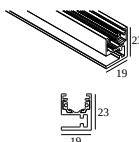

19810 0100 B SPY 52 TUBE B

DELTALIGHT

SOLI - 52 SOFT 93030 DIM5

27185 9045 W

19810 0100 FBR SPY 52 TUBE FBR

19810 0100 FG SPY 52 TUBE FG

19810 0100 GC SPY 52 TUBE GC

19810 0100 W SPY 52 TUBE W

Сменный отражатель / линза

19810 0180 SPY 52 REFLECTOR 20°

19810 0190 SPY 52 REFLECTOR 45°

19810 0240 SPY 52 REFLECTOR 30°

СОВМЕСТИМЫЕ НЕСУЩИЕ СИСТЕМЫ

SOLISCAPE profile

Варианты цвета корпуса

27111 0020 SOLI - PROFILE 2m

27111 0030 SOLI - PROFILE 3m

Notes:

DELTALIGHT

SOLI - 52 SOFT 93030 DIM5

27185 9045 W