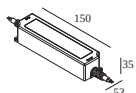

21012 0135 LED POWER SUPPLY 24V-DC / 60W IP67 DIM5

60

☐

Тип диммирования: диммированный по протоколу DALI

Размер монтажного отверстия (mm): 65