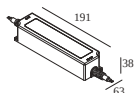

21012 0155 LED POWER SUPPLY 24V-DC / 120W IP67 DIM5

121

☐

Тип диммирования: диммированный по протоколу DALI

Размер монтажного отверстия (mm): 75