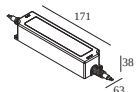

121

Тип диммирования: диммированный по протоколу 1-10V

Размер монтажного отверстия (mm): 75

21012 0135 LED POWER SUPPLY 24V-DC / 60W IP67 DIM5

60

Тип диммирования: диммированный по протоколу DALI

Размер монтажного отверстия (mm): 65