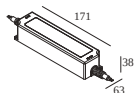

Мин. ток | Макс. ток

300 89 24 150 LED POWER SUPPLY 24V-DC / 150W

151

Тип диммирования: не диммированный

Размер монтажного отверстия (mm): 75

21012 0101 LED POWER SUPPLY 24V-DC / 60W IP67 DIM1

60

Тип диммирования: диммированный по протоколу 1-10V

Размер монтажного отверстия (mm): 65

21012 0111 LED POWER SUPPLY 24V-DC / 90W IP67 DIM1

90

Тип диммирования: диммированный по протоколу 1-10V

Размер монтажного отверстия (mm): 75

21012 0121 LED POWER SUPPLY 24V-DC / 120W IP67 DIM1