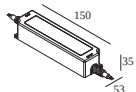

Мин. ток | Макс. ток

300 89 24 150 LED POWER SUPPLY 24V-DC / 150W

151

Тип диммирования: не диммированный

Размер монтажного отверстия (mm): 75

21012 0101 LED POWER SUPPLY 24V-DC / 60W IP67 DIM1

60

Тип диммирования: диммированный по протоколу 1-10V

Размер монтажного отверстия (mm): 65

21012 0111 LED POWER SUPPLY 24V-DC / 90W IP67 DIM1

90

Тип диммирования: диммированный по протоколу 1-10V

Размер монтажного отверстия (mm): 75

21012 0121 LED POWER SUPPLY 24V-DC / 120W IP67 DIM1