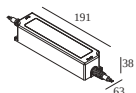

Размер монтажного отверстия (mm): 65

21012 0111 LED POWER SUPPLY 24V-DC / 90W IP67 DIM1

90

Тип диммирования: диммированный по протоколу 1-10V

Размер монтажного отверстия (mm): 75

21012 0121 LED POWER SUPPLY 24V-DC / 120W IP67 DIM1