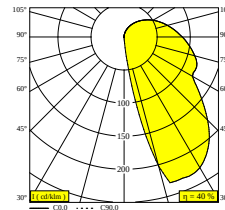

INLET TRIMLESS H7 930

13213 9300 GC-W

ВАРИАНТЫ ЦВЕТА КОРПУСА

ЧЕРНЫЙ-БЕЛЫЙ 13213 9300 B-W

ЗОЛОТО ЦВЕТНОЕ-БЕЛЫЙ 13213 9300 GC-W

БЕЛЫЙ-БЕЛЫЙ 13213 9300 W-W

[Веб страница продукта](#)

Общая информация