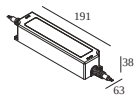

Uitsparingsmaat (mm): 65

**21012 0111** LED POWER SUPPLY 24V-DC / 90W IP67 DIM1

90

Dimtype: 1-10V

Uitsparingsmaat (mm): 75

**21012 0121** LED POWER SUPPLY 24V-DC / 120W IP67 DIM1

121

Dimtype: 1-10V