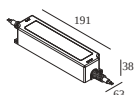

21012 0155 LED POWER SUPPLY 24V-DC / 120W IP67 DIM5

121

Dimtype: DALI

Uitsparingsmaat (mm): 75