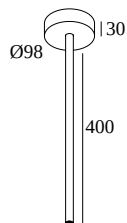

MULTINOVA 55 ROD SUSPENSION 0,4m

27910 0030 B

DOSTĘPNE W
CZARNY 27910 0030 B
BIAŁY 27910 0030 W

Zobacz na stronie internetowej

Ogólne informacje

LOKALIZACJA	wewnętrzne
WAGA (KG)	0.3
INFORMACJA	ROD LENGTH : 0,4m EXCL. CABLING

Aby uzyskać szczegółowe instrukcje instalacji, zapoznaj się z instrukcją : [27910_0030_HAND.pdf](#)

BYŁY UŻYTE

28011 9300	MULTINOVA 55 930
28011 9304	MULTINOVA 55 930 DIM4
28012 9300	MULTINOVA 55 PRISM 930
28012 9304	MULTINOVA 55 PRISM 930 DIM4
28013 9300	MULTINOVA 55 SMOKE 930
28013 9304	MULTINOVA 55 SMOKE 930 DIM4
28014 9005	MULTINOVA 55 TW 930 DIM5
28015 9005	MULTINOVA 55 TW PRISM 930 DIM5
28016 9005	MULTINOVA 55 SOFT 930 DIM5
28017 9300	MULTINOVA 55 DOWN-UP 930
28017 9304	MULTINOVA 55 DOWN-UP 930 DIM4
28018 9300	MULTINOVA 55 DOWN-UP PRISM 930
28018 9304	MULTINOVA 55 DOWN-UP PRISM 930 DIM4
28019 9300	MULTINOVA 55 DOWN-UP SMOKE 930
28019 9304	MULTINOVA 55 DOWN-UP SMOKE 930 DIM4
28020 9005	MULTINOVA 55 DOWN-UP TW 930 DIM5
28021 9005	MULTINOVA 55 DOWN-UP TW PRISM 930 DIM5