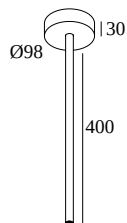

## MULTINOVA 55 ROD SUSPENSION 0,4m

27910 0030 B

DISPONIBILE IN  
**NERO** 27910 0030 B  
**BIANCO** 27910 0030 W

[Visualizza sul sito web](#)

### Informazioni generali

<b>AMBIENTE</b>	indoor
<b>PESO (KG)</b>	0.3
<b>INFORMAZIONI</b>	ROD LENGTH : 0,4m EXCL. CABLING

Per istruzioni di installazione dettagliate, consultare il manuale : [27910\\_0030\\_HAND.pdf](#)