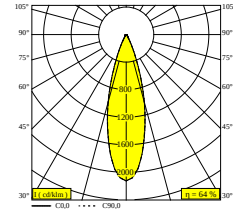

SOLI - 52 SOFT 93030 DIM5

27185 9045 B

ВАРИАНТЫ ЦВЕТА КОРПУСА

ЧЕРНЫЙ 27185 9045 B

ЗОЛОТО ЦВЕТНОЕ 27185 9045 GC

БЕЛЫЙ 27185 9045 W

[Веб-страница продукта](#)

Общая информация

LIGHTSOURCE NAME	LED
ТИП ИСТОЧНИКА СВЕТА	LED array 10,2W / CRI>90 (R9: 50) / 3000K-1800K / 1038lm
SDCM	SDCM2
ГРУППА РИСКА	RG1
LM80	L90B10 > 50000
BEAMANGLE	30°
ХАРАКТЕРИСТИКИ ИСТОЧНИКА	1038lm // 10,2W // 109lm/W
ХАРАКТЕРИСТИКИ СВЕТИЛЬНИКА	662lm // 11,7W // 56lm/W