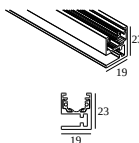

19810 0060 B HONEYCOMB 42 DOUBLE USE B

Завершите свой продукт

19810 0100 B SPY 52 TUBE B

DELTALIGHT

SOLI - 52 SOFT 93030 DIM5

27185 9045 B

19810 0100 FBR SPY 52 TUBE FBR

19810 0100 FG SPY 52 TUBE FG

19810 0100 GC SPY 52 TUBE GC

19810 0100 W SPY 52 TUBE W

Сменный отражатель / линза

19810 0180 SPY 52 REFLECTOR 20°

19810 0190 SPY 52 REFLECTOR 45°

19810 0240 SPY 52 REFLECTOR 30°

СОВМЕСТИМЫЕ НЕСУЩИЕ СИСТЕМЫ

SOLISCAPE profile

Варианты цвета корпуса

27111 0020 SOLI - PROFILE 2m

27111 0030 SOLI - PROFILE 3m

Notes:

DELTALIGHT

SOLI - 52 SOFT 93030 DIM5

27185 9045 B