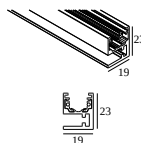

Zakończ swój produkt

19810 0100 B SPY 52 TUBE B

DELTALIGHT

SOLI - 52 SOFT 93030 DIM5

27185 9045 B

19810 0100 FBR SPY 52 TUBE FBR

19810 0100 FG SPY 52 TUBE FG

19810 0100 GC SPY 52 TUBE GC

19810 0100 W SPY 52 TUBE W

Wymienny odbłyśnik/soczewka

19810 0180 SPY 52 REFLECTOR 20°

19810 0190 SPY 52 REFLECTOR 45°

19810 0240 SPY 52 REFLECTOR 30°

KOMPATYBILNE KOMPOZYTY

SOLISCAPE profile

Dostępne kolory

27111 0020 SOLI - PROFILE 2m

27111 0030 SOLI - PROFILE 3m

Notes:

DELTALIGHT

SOLI - 52 SOFT 93030 DIM5

27185 9045 B