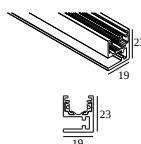

Zakończ swój produkt

19810 0100 B SPY 52 TUBE B

DELTALIGHT

SOLI - 52 SOFT 93030 DIM5

27185 9045 B

19810 0100 FBR SPY 52 TUBE FBR

19810 0100 FG SPY 52 TUBE FG

19810 0100 GC SPY 52 TUBE GC

19810 0100 W SPY 52 TUBE W

Wymienny odbłyśnik/soczewka

19810 0180 SPY 52 REFLECTOR 20°

19810 0190 SPY 52 REFLECTOR 45°

19810 0240 SPY 52 REFLECTOR 30°

KOMPATYBILNE KOMPOZYTY

SOLISCAPE profile

Dostępne kolory

27111 0020 SOLI - PROFILE 2m

27111 0030 SOLI - PROFILE 3m

Notes:

DELTALIGHT

SOLI - 52 SOFT 93030 DIM5

27185 9045 B