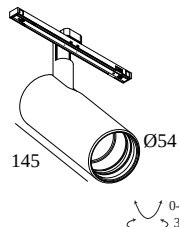

SOLI - 52 SOFT 93030 DIM5

27185 9045 B

DOSTĘPNE W

CZARNY 27185 9045 B

ZŁOTO KOLOROWANE 27185 9045 GC

BIAŁY 27185 9045 W

Zobacz na stronie internetowej

| Ogólne informacje | |
|---|---|
| LOKALIZACJA | wewnętrzne |
| MONTAŻ | Systemy niskiego napięcia Oprawa systemowa |
| STOPIEŃ OCHRONY | IP20 |
| WAGA (KG) | 0.4 |
| MOŻLIWOŚĆ REGULACJI | 0° to 90° obrotowe, 360° obrotowy |
| INFORMACJA | REFLECTOR FL-30° EXCL.LED POWER SUPPLY 48V-DC Optional REFLECTORS 20° & 45° available |
| Informacje elektryczne | |
| ELEKTRYCZNY | 48V-DC |
| KLASA | III |
| TYP ŚCIEMNIACZA | ściemniany poprzez DALI |
| KLASA ENERGETYCZNA | E |
| CERTYFIKATY | CB, ENEC, LCA |
| Informacje o źródle światła | |
| LIGHTSOURCE NAME | LED |
| ŹRÓDŁO ŚWIATŁA | LED array 10,2W / CRI>90 (R9: 50) / 3000K-1800K / 1038lm |
| SDCM | SDCM2 |
| GRUPA RYZYKA | RG1 |
| LM80 | L90B10 > 50000 |
| BEAMANGLE | 30° |
| TECHNOLOGIA LED (ŹRÓDŁO ŚWIATŁA) | 1038lm // 10,2W // 109lm/W |
| TECHNOLOGIA LED (OPRAWA) | 662lm // 11,7W // 56lm/W |