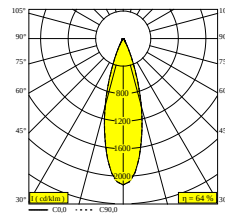

SOLI - 52 SOFT 93030 DIM5

27185 9045 B

DOSTĘPNE W

CZARNY 27185 9045 B

ZŁOTO KOLOROWANE 27185 9045 GC

BIAŁY 27185 9045 W

Zobacz na stronie internetowej

| Ogólne informacje | |
|---|---|
| LOKALIZACJA | wewnętrzne |
| MONTAŻ | Systemy niskiego napięcia Oprawa systemowa |
| STOPIEŃ OCHRONY | IP20 |
| WAGA (KG) | 0.4 |
| MOŻLIWOŚĆ REGULACJI | 0° to 90° obrotowe, 360° obrotowy |
| INFORMACJA | REFLECTOR FL-30° EXCL.LED POWER SUPPLY 48V-DC Optional REFLECTORS 20° & 45° available |
| Informacje elektryczne | |
| ELEKTRYCZNY | 48V-DC |
| KLASA | III |
| TYP ŚCIEMNIACZA | ściemniany poprzez DALI |
| KLASA ENERGETYCZNA | E |
| CERTYFIKATY | CB, ENEC, LCA |
| Informacje o źródle światła | |
| LIGHTSOURCE NAME | LED |
| ŹRÓDŁO ŚWIATŁA | LED array 10,2W / CRI>90 (R9: 50) / 3000K-1800K / 1038lm |
| SDCM | SDCM2 |
| GRUPA RYZYKA | RG1 |
| LM80 | L90B10 > 50000 |
| BEAMANGLE | 30° |
| TECHNOLOGIA LED (ŹRÓDŁO ŚWIATŁA) | 1038lm // 10,2W // 109lm/W |
| TECHNOLOGIA LED (OPRAWA) | 662lm // 11,7W // 56lm/W |