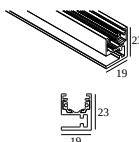

27184 9040 W

19810 0100 FBR SPY 52 TUBE FBR

19810 0100 FG SPY 52 TUBE FG

19810 0100 GC SPY 52 TUBE GC

19810 0100 W SPY 52 TUBE W

Сменный отражатель / линза

19810 0180 SPY 52 REFLECTOR 20°

19810 0190 SPY 52 REFLECTOR 45°

19810 0240 SPY 52 REFLECTOR 30°

СОВМЕСТИМЫЕ НЕСУЩИЕ СИСТЕМЫ

SOLISCAPE profile

Варианты цвета корпуса

27111 0020 SOLI - PROFILE 2m

27111 0030 SOLI - PROFILE 3m

Notes:

DELTALIGHT