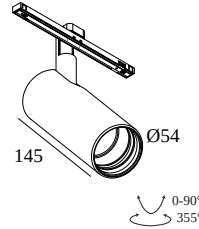

[Веб-страница продукта](#)

Общая информация

ПРЕДНАЗНАЧЕН ДЛЯ УСТАНОВКИ	внутреннее
МОНТАЖ	Системы низкого напряжения Системный светильник
ЗАЩИТА ОТ ПЫЛИ И ВЛАГИ	IP20
ВЕС (КГ)	0.4
РЕГУЛИРУЕМОСТЬ	0° to 90° swiveling, 360° rotatable
ИНФОРМАЦИЯ	REFLECTOR FL-30° EXCL.LED POWER SUPPLY 48V-DC Optional REFLECTORS 20° & 45° available

Электрические характеристики

НОМИНАЛЬНОЕ НАПРЯЖЕНИЕ	48V-DC
ЭЛЕКТРИЧЕСКАЯ КЛАССИФИКАЦИЯ	III
УПРАВЛЕНИЕ	MDL = диммированный по протоколу 1-10V, DALI или Touch DIM
КЛАСС ПОТРЕБЛЕНИЯ ЭНЕРГИИ	E
СЕРТИФИКАТЫ	CB, ENEC, LCA

Характеристики источника света

LIGHTSOURCE NAME	LED
ТИП ИСТОЧНИКА СВЕТА	LED array 10,2W / CRI>90 (R9: 50) / 3000K-1800K / 1038lm
SDCM	SDCM2
ГРУППА РИСКА	RG1
LM80	L90B10 > 50000
BEAMANGLE	30°
ХАРАКТЕРИСТИКИ ИСТОЧНИКА	1038lm // 10,2W // 109lm/W
ХАРАКТЕРИСТИКИ СВЕТИЛЬНИКА	662lm // 11,7W // 56lm/W

Обязательные комплектующие

SPY 52 TUBE
LED POWER SUPPLY 48V-DC

Опции

DIMMABLE MODULATOR

Аксессуары

HONEYCOMB 42
SPREAD LENS 42
LINEAR SPREAD LENS 42
SOFTENING LENS 42
GLASS SBL 42