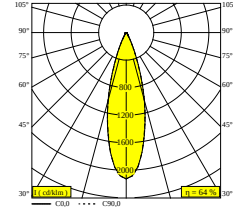

SOLI - 52 SOFT 93030 MDL

27184 9040 W

ВАРИАНТЫ ЦВЕТА КОРПУСА

ЧЕРНЫЙ 27184 9040 B

ЗОЛОТО ЦВЕТНОЕ 27184 9040 GC

БЕЛЫЙ 27184 9040 W

 [Веб-страница продукта](#)

Общая информация