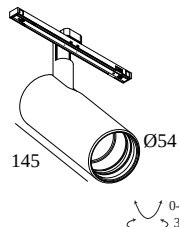

Zobacz na stronie internetowej