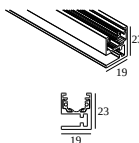

Finisci il tuo prodotto

19810 0100 B SPY 52 TUBE B

DELTALIGHT

SOLI - 52 SOFT 93030 MDL

27184 9040 W

19810 0100 FBR SPY 52 TUBE FBR

19810 0100 FG SPY 52 TUBE FG

19810 0100 GC SPY 52 TUBE GC

19810 0100 W SPY 52 TUBE W

Riflettore/lente sostituibile

19810 0180 SPY 52 REFLECTOR 20°

19810 0190 SPY 52 REFLECTOR 45°

19810 0240 SPY 52 REFLECTOR 30°

CONFIGURAZIONI COMPATIBILI

SOLISCAPE profile

Colori disponibili

27111 0020 SOLI - PROFILE 2m

27111 0030 SOLI - PROFILE 3m

Notes:

DELTALIGHT

SOLI - 52 SOFT 93030 MDL

27184 9040 W