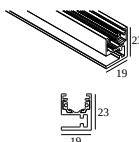

Finisci il tuo prodotto

19810 0100 B SPY 52 TUBE B

DELTALIGHT

SOLI - 52 SOFT 93030 MDL

27184 9040 W

19810 0100 FBR SPY 52 TUBE FBR

19810 0100 FG SPY 52 TUBE FG

19810 0100 GC SPY 52 TUBE GC

19810 0100 W SPY 52 TUBE W

Riflettore/lente sostituibile

19810 0180 SPY 52 REFLECTOR 20°

19810 0190 SPY 52 REFLECTOR 45°

19810 0240 SPY 52 REFLECTOR 30°

CONFIGURAZIONI COMPATIBILI

SOLISCAPE profile

Colori disponibili

27111 0020 SOLI - PROFILE 2m

27111 0030 SOLI - PROFILE 3m

Notes:

DELTALIGHT

SOLI - 52 SOFT 93030 MDL

27184 9040 W