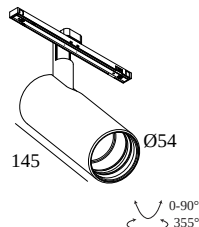

[Visualizza sul sito web](#)

Informazioni generali

AMBIENTE	indoor
IP	Sistemi a bassa tensione Montato su apparecchio di sistema
PROTEZIONE DELL'INGRESSO	IP20
PESO (KG)	0.4
ORIENTABILITÀ	0° to 90° girevole, 360° rotazione
INFORMAZIONI	REFLECTOR FL-30° EXCL.LED POWER SUPPLY 48V-DC Optional REFLECTORS 20° & 45° available

Informazioni elettriche

ELETTRICO	48V-DC
CLASSE DI ISOLAMENTO	III
TIPO DI DIMMERAZIONE	MDL = 1-10 V o DALI o con pulsante na
CLASSE ENERGETICA	E
CERTIFICATI	CB, ENEC, LCA

Informazioni sulla Sorgente luminosa

LIGHTSOURCE NAME	LED
SORGENTE LUMINOSA	LED array 10,2W / CRI>90 (R9: 50) / 3000K-1800K / 1038lm
SDMC	SDCM2
GRUPPO DI RISCHIO	RG1
LM80	L90B10 > 50000
BEAMANGLE	30°
SPECIFICHE TECNICHE (SORGENTE LUMINOSA)	1038lm // 10,2W // 109lm/W
SPECIFICHE TECNICHE (APPARECCHIO DI ILLUMINAZIONE)	662lm // 11,7W // 56lm/W

Requisiti

SPY 52 TUBE

LED POWER SUPPLY 48V-DC

Opzioni

DIMMABLE MODULATOR

Accessori

HONEYCOMB 42

SPREAD LENS 42

LINEAR SPREAD LENS 42

SOFTENING LENS 42

GLASS SBL 42