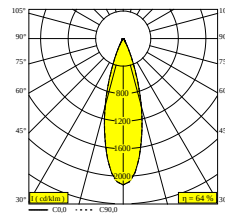

[Visualizza sul sito web](#)

Informazioni generali

AMBIENTE	indoor
IP	Sistemi a bassa tensione Montato su apparecchio di sistema
PROTEZIONE DELL'INGRESSO	IP20
PESO (KG)	0.4
ORIENTABILITÀ	0° to 90° girevole, 360° rotazione
INFORMAZIONI	REFLECTOR FL-30° EXCL.LED POWER SUPPLY 48V-DC Optional REFLECTORS 20° & 45° available

Informazioni elettriche

ELETTRICO	48V-DC
CLASSE DI ISOLAMENTO	III
TIPO DI DIMMERAZIONE	MDL = 1-10 V o DALI o con pulsante na
CLASSE ENERGETICA	E
CERTIFICATI	CB, ENEC, LCA

Informazioni sulla Sorgente luminosa

LIGHTSOURCE NAME	LED
SORGENTE LUMINOSA	LED array 10,2W / CRI>90 (R9: 50) / 3000K-1800K / 1038lm
SDMC	SDCM2
GRUPPO DI RISCHIO	RG1
LM80	L90B10 > 50000
BEAMANGLE	30°
SPECIFICHE TECNICHE (SORGENTE LUMINOSA)	1038lm // 10,2W // 109lm/W
SPECIFICHE TECNICHE (APPARECCHIO DI ILLUMINAZIONE)	662lm // 11,7W // 56lm/W

Requisiti

SPY 52 TUBE

LED POWER SUPPLY 48V-DC

Opzioni

DIMMABLE MODULATOR

Accessori

HONEYCOMB 42

SPREAD LENS 42

LINEAR SPREAD LENS 42

SOFTENING LENS 42

GLASS SBL 42