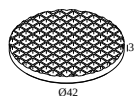

19810 0020 LINEAR SPREAD LENS 42

19810 0030 SPREAD LENS 42

19810 0040 SOFTENING LENS 42

19810 0050 GLASS SBL 42

19810 0060 B HONEYCOMB 42 DOUBLE USE B

Beenden Sie Ihr Produkt

19810 0100 B SPY 52 TUBE B

DELTALIGHT