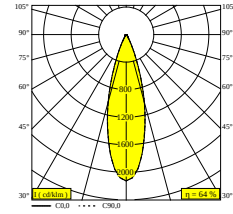

[Auf der Website anzeigen](#)

Allgemeine Information

ANWENDUNGSBEREICH	innenbereich
INSTALLATION	Niederspannungssysteme Niederspannungssysteme montiert
SCHUTZ GEGEN EINDRINGEN	IP20
GEWICHT (KG)	0.4
VERSTELLBARKEIT	0° to 90° schwenkbar, 360° drehbar
INFORMATION	REFLECTOR FL-30° EXCL.LED POWER SUPPLY 48V-DC Optional REFLECTORS 20° & 45° available

Elektrische Informationen

ELEKTRISCH	48V-DC
KLASSE	III
ART DER DIMMUNG	MDL = 1-10V, DALI / Taster
ENERGIEKLASSE	E
ZERTIFIKATE	CB, ENEC, LCA

Lichtquelle Info

LIGHTSOURCE NAME	LED
LICHTQUELLE	LED array 10,2W / CRI>90 (R9: 50) / 3000K-1800K / 1038lm
SDCM	SDCM2
RISIKOGRUPPE	RG1
LM80	L90B10 > 50000
BEAMANGLE	30°
LED -TECHNIK (LICHTQUELLE)	1038lm // 10,2W // 109lm/W
LED -TECHNIK (LEUCHTE)	662lm // 11,7W // 56lm/W

Erforderliches Zubehör

SPY 52 TUBE
LED POWER SUPPLY 48V-DC

Optionen

DIMMABLE MODULATOR

Zubehör

HONEYCOMB 42
SPREAD LENS 42
LINEAR SPREAD LENS 42
SOFTENING LENS 42
GLASS SBL 42