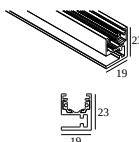

19810 0190 SPY 52 REFLECTOR 45°

19810 0240 SPY 52 REFLECTOR 30°

KOMPATIBLE KOMPOSITIONEN

SOLISCAPE profile

Erhältliche Farben

27111 0020 SOLI - PROFILE 2m

27111 0030 SOLI - PROFILE 3m

Notes: