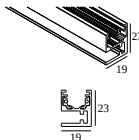

19810 0190 SPY 52 REFLECTOR 45°

19810 0240 SPY 52 REFLECTOR 30°

KOMPATIBLE KOMPOSITIONEN

SOLISCAPE profile

Erhältliche Farben

27111 0020 SOLI - PROFILE 2m

27111 0030 SOLI - PROFILE 3m

Notes: