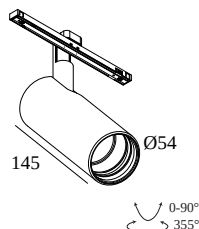

SOLI - 52 SOFT 93030 MDL

27184 9040 W

DISPONIBLE EN
NOIR 27184 9040 B
COULEUR OR 27184 9040 GC
BLANC 27184 9040 W

[Voir sur le site Web](#)

Informations générales	
EMPLACEMENT	interieur
INSTALLATION	Systemes basse tension Monté sur systèmes basse tension
INDICE DE PROTECTION	IP20
POIDS (KG)	0.4
ORIENTATION	0° à 90° inclinable, 360° rotatif
INFORMATIONS	REFLECTOR FL-30° EXCL.LED POWER SUPPLY 48V-DC Optional REFLECTORS 20° & 45° available