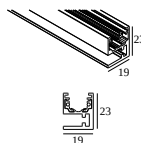

19810 0100 B SPY 52 TUBE B

DELTALIGHT

SOLI - 52 SOFT 93030 MDL

27184 9040 W

19810 0100 FBR SPY 52 TUBE FBR

19810 0100 FG SPY 52 TUBE FG

19810 0100 GC SPY 52 TUBE GC

19810 0100 W SPY 52 TUBE W

Réflecteur / lentille remplaçable

19810 0180 SPY 52 REFLECTOR 20°

19810 0190 SPY 52 REFLECTOR 45°

19810 0240 SPY 52 REFLECTOR 30°

COMPOSABLES COMPATIBLES

SOLISCAPE profile

Couleurs disponibles

27111 0020 SOLI - PROFILE 2m

27111 0030 SOLI - PROFILE 3m

Notes:

DELTALIGHT

SOLI - 52 SOFT 93030 MDL

27184 9040 W