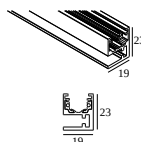

19810 0100 B SPY 52 TUBE B

DELTALIGHT

SOLI - 52 SOFT 93030 MDL

27184 9040 W

19810 0100 FBR SPY 52 TUBE FBR

19810 0100 FG SPY 52 TUBE FG

19810 0100 GC SPY 52 TUBE GC

19810 0100 W SPY 52 TUBE W

Réflecteur / lentille remplaçable

19810 0180 SPY 52 REFLECTOR 20°

19810 0190 SPY 52 REFLECTOR 45°

19810 0240 SPY 52 REFLECTOR 30°

COMPOSABLES COMPATIBLES

SOLISCAPE profile

Couleurs disponibles

27111 0020 SOLI - PROFILE 2m