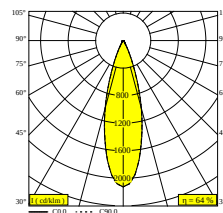

SOLI - 52 SOFT 93030 MDL

27184 9040 W

DISPONIBLE EN
NOIR 27184 9040 B
COULEUR OR 27184 9040 GC
BLANC 27184 9040 W

[Voir sur le site Web](#)

Informations générales	
EMPLACEMENT	interieur
INSTALLATION	Systemes basse tension Monté sur systèmes basse tension
INDICE DE PROTECTION	IP20
POIDS (KG)	0.4
ORIENTATION	0° à 90° inclinable, 360° rotatif
INFORMATIONS	REFLECTOR FL-30° EXCL.LED POWER SUPPLY 48V-DC Optional REFLECTORS 20° & 45° available

Informations électriques	
ÉLECTRIQUE	48V-DC
CLASSE	III
TYPE DIM	MDL = dimmable 1 à 10 V ou DALI ou bouton poussoir
CLASSE D'ÉNERGIE	E
CERTIFICATS	CB, ENEC, LCA

Info Source lumineuse	
LIGHTSOURCE NAME	LED
SOURCE DE LUMIÈRE	LED array 10,2W / CRI>90 (R9: 50) / 3000K-1800K / 1038lm
SDCM	SDCM2
GROUPE DE RISQUE	RG1
LM80	L90B10 > 50000
BEAMANGLE	30°
TECHNIQUES LED (SOURCE LUMINEUSE)	1038lm // 10,2W // 109lm/W
TECHNIQUES LED (LUMINAIRE)	662lm // 11,7W // 56lm/W