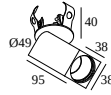

OCTAV 39 CLIP 92720

29016 9220 GC-B

BESCHIKBAAR IN

ZWART-ZWART 29016 9220 B-B

FLEMISH BRONZE-ZWART 29016 9220 FBR-B

FLEMISH GOLD-ZWART 29016 9220 FG-B

GOUD KLEUR-ZWART 29016 9220 GC-B

WIT-WIT 29016 9220 W-W

Bekijk op website

Algemene info

LOCATIE	binnen
INSTALLATIE	Plafond Half inbouw
ZAAGMAAT/OPENING (MM)	rond - 43
INBOUWDIEPTE (MM)	40
STOF EN WATERDICHTHEID	IP20
GEWICHT (KG)	0.3
RICHTBAARHEID	0° tot 85° zwenkbaar, 355° roteerbaar
INFO	REFLECTOR FL-20° EXCL.LED POWER SUPPLY 350-500mA-DC

Elektrische info

KLASSE	III
DIM TYPE	afhankelijk van de te kiezen externe voeding
ENERGIE KLASSE	E
CERTIFICATEN	CB, ENEC

Info lichtbron

LIGHTSOURCE NAME	LED
LICHTBRON	LED array 5,8-8,6W / CRI>90 (R9: 60) / 2700K / 753-1041lm
TM-30-15 WAARDEN	rf: 89 / Rg: 100
SDCM	SDCM1
RISK-GROEP	RG1
LM80	L90B10 > 50000
BEAMANGLE	20°
LED TECHNIEK (LICHTBRON)	1041lm // 8,6W // 121lm/W
LED TECHNIEK (TOESTEL)	652lm // 9,9W // 66lm/W

Benodigdheden

SPY 39 L TUBE
LED POWER SUPPLY 350 / 500mA-DC DIM

Voor gedetailleerde montage gegevens, consulteer de handleiding : [29016_XXX0_HAND.pdf](#)