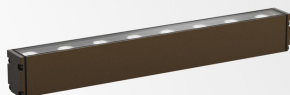

LOGIC LINEAR ON 440 HONEYCOMB 92725 DIM5

30828 9225 FBRX

DISPONIBLE EN

ALU GRIS 30828 9225 A

NOIR 30828 9225 B

FLEMISH BRONZE POUR L'EXTÉRIEUR 30828 9225 FBRX

ANTHRACITE 30828 9225 N

BLANC 30828 9225 W

Voir sur le site Web

Informations générales

EMPLACEMENT	exterieur
INSTALLATION	Sol Applique, Mur Applique
INDICE DE PROTECTION	IP67
PROTECTION CONTRE L'IMPACT MÉCANIQUE	IK07
POIDS (KG)	1
INFORMATIONS	8 x LENS FL-25° INCL.HONEYCOMB EXCL.LED POWER SUPPLY 48V-DC DALI DT8 dimming