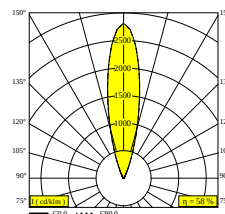

LOGIC LINEAR ON 440 HONEYCOMB 92725 DIM5

30828 9225 FBRX

DISPONIBLE EN

ALU GRIS 30828 9225 A

NOIR 30828 9225 B

FLEMISH BRONZE POUR L'EXTÉRIEUR 30828 9225 FBRX

ANTHRACITE 30828 9225 N

BLANC 30828 9225 W