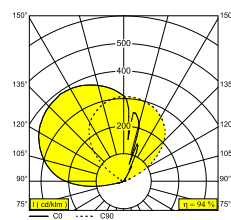

SOIREE WR X 930

24019 9300 B

DISPONIBLE EN
NEGRO 24019 9300 B

 [Ver en el sitio web](#)

Información general	
UBICACIÓN	interior-exterior
INSTALACIÓN	Pared Al superficie
PROTECCIÓN DE INGRESO	IP54
PESO (KG)	0.9
CAPACIDAD DE AJUSTE	no ajustable
INFORMACIÓN	INCL.LED POWER SUPPLY 350mA-DC
Información eléctrica	
ELÉCTRICO	100-240V / 50-60Hz
CLASE	II
FUENTE DE ALIMENTACIÓN	YES
TIPO DE ATENUACIÓN	no dimerizable
CLASIFICACIÓN ENERGÉTICA	F
CERTIFICADOS	CB, EAC, ENEC, RCM
Información de la fuente de luz	
LIGHTSOURCE NAME	LED
FUENTE DE LUZ	LED array 3,2W / CRI>90 (R9: 52) / 3000K / 309lm
TM-30-15 VALUES	rf: 90 / Rg: 99
SDCM	SDCM2
GRUPO DE RIESGO	RG1
LM80	L90B10 > 50000
INFORMACIÓN TÉCNICA LED (FUENTE DE LUZ)	309lm // 3,2W // 98lm/W
INFORMACIÓN TÉCNICA LED (LUMINARIA)	291lm // 3,7W // 79lm/W