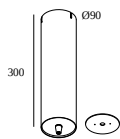

1

Type de gradation: 1 à 10 V

321 55 317 ED1 W SUPERLOOP POWERBOX H8 1700mA DIM1 W

1

DELTALIGHT

SUPERLOOP SLIM IN 170 SBL 930

20575 9300 FG

20548 0025 B SUPERLOOP POWERBOX H9 1200mA DIM5 B