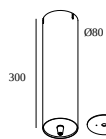

Courant min. | Courant max.

321 55 312 ED1 B SUPERLOOP POWERBOX H8 1200mA DIM1 B

1

Type de gradation: 1 à 10 V

321 55 312 ED1 W SUPERLOOP POWERBOX H8 1200mA DIM1 W

1

321 55 317 ED1 B SUPERLOOP POWERBOX H8 1700mA DIM1 B