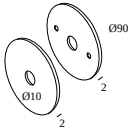

Dimension de découpe (mm): 80

300 90 133 LED POWER SUPPLY 1700mA-DC / 99W DIM1

1

Type de gradation: 1 à 10 V

Dimension de découpe (mm): 80

21012 0475 LED POWER SUPPLY 1700mA-DC / 92W DIM5

1

Type de gradation: DALI

les sets pour recouvrement plafond

204 00 62 ANO COVERSET R 62 ANO

204 00 62 B COVERSET R 62 B

204 00 62 W COVERSET R 62 W

DELTALIGHT

SUPERLOOP SLIM IN 170 SBL 930

20575 9300 FG

204 00 90 ANO COVERSET R 90 ANO

204 00 90 B COVERSET R 90 B

204 00 90 W COVERSET R 90 W

204 00 100 ANO COVERSET R 100 ANO

204 00 100 B COVERSET R 100 B

204 00 100 W COVERSET R 100 W

204 62 62 ANO COVERSET S 62 ANO

204 62 62 B COVERSET S 62 B