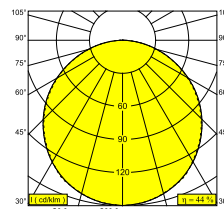

Voir sur le site Web

Informations générales

EMPLACEMENT	interieur
INSTALLATION	Plafond Suspendu
INDICE DE PROTECTION	IP20
POIDS (KG)	3.4
ORIENTATION	non réglable
INFORMATIONS	INCL.PC SBL EXCL.LED POWER SUPPLY 1200-1700mA-DC INCL.3 x CABLE SUSPENSION SINGLE AUTO. 3.0m INCL.1 x CABLE 2 x 0.75mm²

Informations électriques

CLASSE	III
TYPE DIM	selon le type d'alimentation externe
CLASSE D'ÉNERGIE	E
CERTIFICATS	CB, ENEC, EPD

Info Source lumineuse

LIGHTSOURCE NAME	LED
SOURCE DE LUMIÈRE	LED cluster 51,7-71,4W / CRI>90 (R9: 59) / 3000K / 7128-9460lm
SDCM	SDCM3
LM80	L70 > 30000
TECHNIQUES LED (SOURCE LUMINEUSE)	9460lm // 71,4W // 132lm/W
TECHNIQUES LED (LUMINAIRE)	4188lm // 82,1W // 51lm/W

Références obligatoires

LED POWER SUPPLY 1200 / 1700mA-DC DIM
SUPERLOOP POWERBOX H 1200mA
SUPERLOOP POWERBOX H 1700mA

Références optionnelles

CABLE BASE R / S
COVERSET R 62-90-100 / S 62-80-90
CONNECTION ST / CONNECTION TRIMLESS
SUSPENSION ST / SUSPENSION TRIMLESS

Pour des instructions d'installation détaillées, veuillez consulter le manuel : [20575_XXX0_HAND.pdf](#)