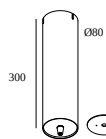

321 55 312 ED1 B SUPERLOOP POWERBOX H8 1200mA DIM1 B

1

☐

Type de gradation: 1 à 10 V

321 55 312 ED1 W SUPERLOOP POWERBOX H8 1200mA DIM1 W

1

☐