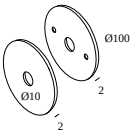

Dimension de découpe (mm): 80

300 90 133 LED POWER SUPPLY 1700mA-DC / 99W DIM1

1

Type de gradation: 1 à 10 V

Dimension de découpe (mm): 80

21012 0475 LED POWER SUPPLY 1700mA-DC / 92W DIM5

1

Type de gradation: DALI

les sets pour recouvrement plafond

204 00 62 ANO COVERSET R 62 ANO

204 00 62 B COVERSET R 62 B

204 00 62 W COVERSET R 62 W

DELTALIGHT

SUPERLOOP SLIM IN 170 SBL 930

20575 9300 FG

204 00 90 ANO COVERSET R 90 ANO

204 00 90 B COVERSET R 90 B

204 00 90 W COVERSET R 90 W

204 00 100 ANO COVERSET R 100 ANO

204 00 100 B COVERSET R 100 B

204 00 100 W COVERSET R 100 W

204 62 62 ANO COVERSET S 62 ANO

204 62 62 B COVERSET S 62 B