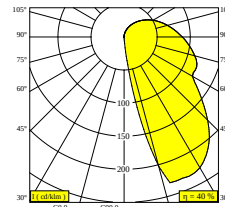

INLET TRIMLESS H7 927

13213 9200 W-W

BESCHIKBAAR IN

ZWART-WIT 13213 9200 B-W

GOUD KLEUR-WIT 13213 9200 GC-W

WIT-WIT 13213 9200 W-W

[Bekijk op website](#)

Algemene info

LOCATIE	binnen
INSTALLATIE	Wand Inbouw
ZAAGMAAT/OPENING (MM)	rechthoekig - KIT
INBOUWDIEPTE (MM)	50
STOF EN WATERDICHTHEID	IP20
GEWICHT (KG)	0.1
RICHTBAARHEID	niet richtbaar
INFO	EXCL.LED POWER SUPPLY 24V-DC