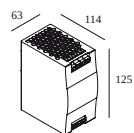

300 89 48 240 LED POWER SUPPLY 48V-DC / 240W DIN

20

☐

Тип диммирования: не диммированный