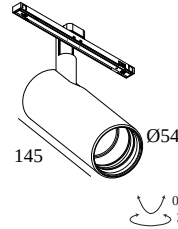

SOLI - 52 92745 DIM5

27115 9235 B

ВАРИАНТЫ ЦВЕТА КОРПУСА

ЧЕРНЫЙ 27115 9235 B

ЗОЛОТО ЦВЕТНОЕ 27115 9235 GC

БЕЛЫЙ 27115 9235 W

[Веб страница продукта](#)

Общая информация