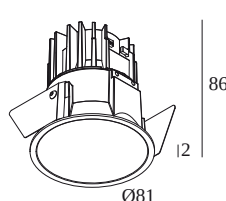

[Bekijk op website](#)

Algemene info

LOCATIE	binnen
INSTALLATIE	Plafond Inbouw
ZAAGMAAT/OPENING (MM)	rond - 76
INBOUWDIEPTE (MM)	90
DIKTE MONTAGEOPPERVLAK (MM)	min.5
STOF EN WATERDICHTHEID	IP20
GEWICHT (KG)	0.2
RICHTBAARHEID	niet richtbaar
INFO	REFLECTOR FL-33° EXCL.LED POWER SUPPLY 350-500mA-DC

Elektrische info

KLASSE	III
DIM TYPE	afhankelijk van de te kiezen externe voeding
ENERGIE KLASSE	D
CERTIFICATES	CB, EAC, ENEC, EPD, LCA

Info lichtbron

LIGHTSOURCE NAME	LED
LICHTBRON	LED array 5,8-8,6W / CRI>90 (R9: 52) / 3000K / 787-1089lm
TM-30 WAARDEN	rf: 90 / Rg: 99
SMDC	SDCM1
RISK-GROEP	RG1
LM80	L90B10 > 50000
BEAMANGLE	33°
LED TECHNIEK (LICHTBRON)	1089lm // 8,6W // 127lm/W
LED TECHNIEK (TOESTEL)	803lm // 9,9W // 81lm/W

Benodigheden

LED POWER SUPPLY 350 / 500mA-DC DIM