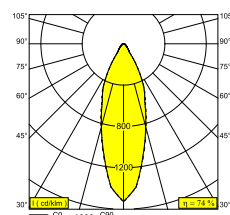

[Bekijk op website](#)

Algemene info

LOCATIE	binnen
INSTALLATIE	Plafond Inbouw
ZAAGMAAT/OPENING (MM)	rond - 76
INBOUWDIEPTE (MM)	90
DIKTE MONTAGEOPPERVLAK (MM)	min.5
STOF EN WATERDICHTHEID	IP20
GEWICHT (KG)	0.2
RICHTBAARHEID	niet richtbaar
INFO	REFLECTOR FL-33° EXCL.LED POWER SUPPLY 350-500mA-DC

Elektrische info

KLASSE	III
DIM TYPE	afhankelijk van de te kiezen externe voeding
ENERGIE KLASSE	D
CERTIFICATES	CB, EAC, ENEC, EPD, LCA

Info lichtbron

LIGHTSOURCE NAME	LED
LICHTBRON	LED array 5,8-8,6W / CRI>90 (R9: 52) / 3000K / 787-1089lm
TM-30 WAARDEN	rf: 90 / Rg: 99
SMDC	SDCM1
RISK-GROEP	RG1
LM80	L90B10 > 50000
BEAMANGLE	33°
LED TECHNIEK (LICHTBRON)	1089lm // 8,6W // 127lm/W
LED TECHNIEK (TOESTEL)	803lm // 9,9W // 81lm/W

Benodigheden

LED POWER SUPPLY 350 / 500mA-DC DIM