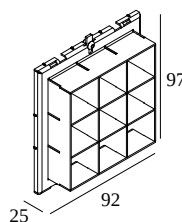

FRAGMA M RASTER

23613 0260 B

DISPONIBILE IN
NERO 23613 0260 B

[Visualizza sul sito web](#)

Informazioni generali

AMBIENTE	indoor
PESO (KG)	0.1

Per istruzioni di installazione dettagliate, consultare il manuale : [23613_0260_HAND.pdf](#)

Dove usato

23611 931P	FRAGMA M 93014 ADM DIM1P
23611 931W	FRAGMA M 93014 ADM WD
23611 941P	FRAGMA M 94014 ADM DIM1P
23611 941W	FRAGMA M 94014 ADM WD
23611 9310	FRAGMA M 93014 ADM
23611 9311	FRAGMA M 93014 ADM DIM1
23611 9315	FRAGMA M 93014 ADM DIM5
23611 9410	FRAGMA M 94014 ADM
23611 9411	FRAGMA M 94014 ADM DIM1
23611 9415	FRAGMA M 94014 ADM DIM5