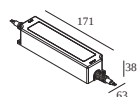

21012 0111 LED POWER SUPPLY 24V-DC / 90W IP67 DIM1

90

Dimtype: 1-10V

Uitsparingsmaat (mm): 75