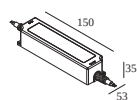

21012 0101 LED POWER SUPPLY 24V-DC / 60W IP67 DIM1

60

Dimtype: 1-10V

Uitsparingsmaat (mm): 65