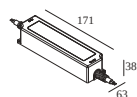

Uitsparingsmaat (mm): 75

**21012 0135** LED POWER SUPPLY 24V-DC / 60W IP67 DIM5

60

Dimtype: DALI

Uitsparingsmaat (mm): 65

**21012 0145** LED POWER SUPPLY 24V-DC / 90W IP67 DIM5

90

Dimtype: DALI