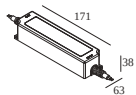

21012 0111 LED POWER SUPPLY 24V-DC / 90W IP67 DIM1

90 ☐

Dimtype: 1-10V

Uitsparingsmaat (mm): 75