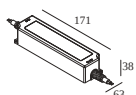

Uitsparingsmaat (mm): 75

**21012 0135** LED POWER SUPPLY 24V-DC / 60W IP67 DIM5

60

Dimtype: DALI

Uitsparingsmaat (mm): 65

**21012 0145** LED POWER SUPPLY 24V-DC / 90W IP67 DIM5

90

Dimtype: DALI