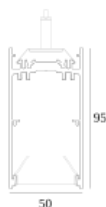

## OML50 C - PROFILE

31100 0000 B

DISPONIBLE EN  
**ALU ANODISÉ** 31100 0000 ANO  
**NOIR** 31100 0000 B  
**BLANC** 31100 0000 W

[Voir sur le site Web](#)

### Informations générales

<b>EMPLACEMENT</b>	interieur
<b>INSTALLATION</b>	Plafond Suspendu
<b>POIDS (KG)</b>	1.8
<b>INFORMATIONS</b>	MAX.L / PROFILE : 6m