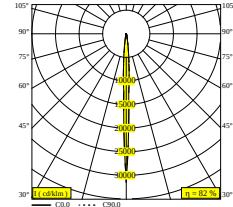

## NOCTA SQ85 DOWN-UP SP 930 DIM5

30121 9305 N

DISPONIBLE EN

**ALU GRIS** 30121 9305 A

**NOIR** 30121 9305 B

**FLEMISH BRONZE POUR L'EXTÉRIEUR** 30121 9305 FBRX

**ANTHRACITE** 30121 9305 N

**BLANC** 30121 9305 W