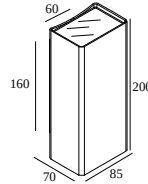

## NOCTA SQ85 DOWN-UP SP 930 DIM5

30121 9305 N

DISPONIBLE EN

**ALU GRIS** 30121 9305 A

**NOIR** 30121 9305 B

**FLEMISH BRONZE POUR L'EXTÉRIEUR** 30121 9305 FBRX

**ANTHRACITE** 30121 9305 N

**BLANC** 30121 9305 W

Voir sur le site Web

Informations générales	
<b>EMPLACEMENT</b>	exterieur
<b>INSTALLATION</b>	Mur Applique
<b>INDICE DE PROTECTION</b>	IP65
<b>PROTECTION CONTRE L'IMPACT MÉCANIQUE</b>	IK06
<b>POIDS (KG)</b>	1.4
<b>ORIENTATION</b>	non réglable
<b>INFORMATIONS</b>	INCL.4 x LENS INCL.DIMMABLE LED POWER SUPPLY 700 mA-DC
Informations électriques	
<b>ÉLECTRIQUE</b>	220-240V / 50-60Hz
<b>CLASSE</b>	I
<b>ALIMENTATION</b>	YES
<b>TYPE DIM</b>	DALI
<b>CLASSE D'ÉNERGIE</b>	F
<b>CERTIFICATS</b>	CB, ENEC, EPD, RCM
Info Source lumineuse	
<b>LIGHTSOURCE NAME</b>	LED
<b>SOURCE DE LUMIÈRE</b>	4 x (LED array 2W / CRI>90 (R9: 60) / 3000K / 240lm)
<b>VALEURS TM-30</b>	rf: 92 / Rg: 99
<b>SDCM</b>	SDCM3
<b>GROUPE DE RISQUE</b>	RG2
<b>LM80</b>	L90B10 > 150000
<b>TECHNIQUES LED (SOURCE LUMINEUSE)</b>	960lm // 8W // 120lm/W
<b>TECHNIQUES LED (LUMINAIRE)</b>	788lm // 9,2W // 86lm/W

## **NOCTA SQ85 DOWN-UP SP 930 DIM5**

30121 9305 N

Notes: