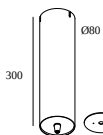

321 55 312 ED1 B SUPERLOOP POWERBOX H8 1200mA DIM1 B

1 ☐

Type de gradation: 1 à 10 V

321 55 312 ED1 W SUPERLOOP POWERBOX H8 1200mA DIM1 W

1 ☐