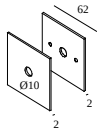

204 62 62 ANO COVERSET S 62 ANO

☐

204 62 62 B COVERSET S 62 B

☐

204 62 62 W COVERSET S 62 W

☐