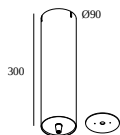

1

Type de gradation: DALI

DELTALIGHT

SUPERLOOP SLIM OUT 120 SBL 930

20578 9300 W

20548 0015 W SUPERLOOP POWERBOX H9 900mA DIM5 W

1

20548 0025 B SUPERLOOP POWERBOX H9 1200mA DIM5 B