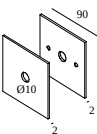

204 90 90 ANO COVERSET S 90 ANO

☐

204 90 90 B COVERSET S 90 B

☐

204 90 90 W COVERSET S 90 W

☐