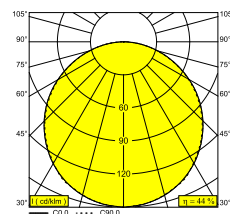

Voir sur le site Web

Informations générales

EMPLACEMENT	interieur
INSTALLATION	Plafond Suspendu
INDICE DE PROTECTION	IP20
POIDS (KG)	2.5
ORIENTATION	non réglable
INFORMATIONS	INCL.PC SBL EXCL.LED POWER SUPPLY 900-1200mA-DC INCL.3 x CABLE SUSPENSION SINGLE AUTO. 3.0m INCL.1 x CABLE 2 x 0.75mm²

Informations électriques

CLASSE	III
TYPE DIM	selon le type d'alimentation externe
CLASSE D'ÉNERGIE	E
CERTIFICATS	CB, ENEC, EPD

Info Source lumineuse

LIGHTSOURCE NAME	LED
SOURCE DE LUMIÈRE	LED cluster 36,4-50,3W / CRI>90 (R9: 59) / 3000K / 5022-6665lm
SDCM	SDCM3
LM80	L70 > 30000
TECHNIQUES LED (SOURCE LUMINEUSE)	6665lm // 50,3W // 132lm/W
TECHNIQUES LED (LUMINAIRE)	2951lm // 57,8W // 51lm/W

Références obligatoires

LED POWER SUPPLY 900 / 1200mA-DC DIM
SUPERLOOP POWERBOX H 900mA
SUPERLOOP POWERBOX H 1200mA

Références optionnelles

CABLE BASE R / S
COVERSET R 62-90-100 / S 62-80-90
CONNECTION ST / CONNECTION TRIMLESS
SUSPENSION ST / SUSPENSION TRIMLESS