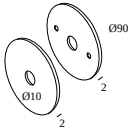

Courant min. | Courant max.

300 90 129 LED POWER SUPPLY 900mA-DC / 60W DIM5

1

Type de gradation: DALI

Dimension de découpe (mm): 84

300 90 130 LED POWER SUPPLY 1200mA-DC / 60W DIM5

1

Type de gradation: DALI

Dimension de découpe (mm): 95

300 90 132 LED POWER SUPPLY 1200mA-DC / 70W DIM1

1

Type de gradation: 1 à 10 V

Dimension de découpe (mm): 80

les sets pour recouvrement plafond

204 00 62 ANO COVERSET R 62 ANO

204 00 62 B COVERSET R 62 B

204 00 62 W COVERSET R 62 W

DELTALIGHT

SUPERLOOP SLIM OUT 120 SBL 930

20578 9300 W

204 00 90 ANO COVERSET R 90 ANO

204 00 90 B COVERSET R 90 B

204 00 90 W COVERSET R 90 W

204 00 100 ANO COVERSET R 100 ANO