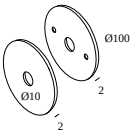

Dimension de découpe (mm): 95

300 90 132 LED POWER SUPPLY 1200mA-DC / 70W DIM1

1

Type de gradation: 1 à 10 V

Dimension de découpe (mm): 80

les sets pour recouvrement plafond

204 00 62 ANO COVERSET R 62 ANO

204 00 62 B COVERSET R 62 B

204 00 62 W COVERSET R 62 W

DELTALIGHT

SUPERLOOP SLIM OUT 120 SBL 930

20578 9300 W

204 00 90 ANO COVERSET R 90 ANO

204 00 90 B COVERSET R 90 B

204 00 90 W COVERSET R 90 W

204 00 100 ANO COVERSET R 100 ANO

204 00 100 B COVERSET R 100 B

204 00 100 W COVERSET R 100 W

204 62 62 ANO COVERSET S 62 ANO

204 62 62 B COVERSET S 62 B

204 62 62 W COVERSET S 62 W

204 80 80 ANO COVERSET S 80 ANO

204 80 80 B COVERSET S 80 B