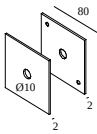

204 00 62 W COVERSET R 62 W

DELTALIGHT

SUPERLOOP SLIM OUT 120 SBL 930

20578 9300 W

204 00 90 ANO COVERSET R 90 ANO

204 00 90 B COVERSET R 90 B

204 00 90 W COVERSET R 90 W

204 00 100 ANO COVERSET R 100 ANO

204 00 100 B COVERSET R 100 B

204 00 100 W COVERSET R 100 W

204 62 62 ANO COVERSET S 62 ANO

204 62 62 B COVERSET S 62 B

204 62 62 W COVERSET S 62 W

204 80 80 ANO COVERSET S 80 ANO

204 80 80 B COVERSET S 80 B