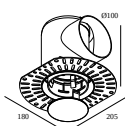

### Kit di montaggio - side air + light

---

**29810 0010** MOUNTING KIT SIDE AIR 101

Dimensione del foro (mm): 168

### Kit di montaggio - top air + light

---

**29810 0210** MOUNTING KIT TOP AIR 101

Dimensione del foro (mm): 135

### Kit di montaggio - side air only

---

**29810 0100** MOUNTING KIT SIDE AIR ONLY 1

Dimensione del foro (mm): 168