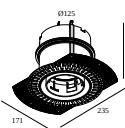

### Kit di montaggio

---

**15212 0070** MOUNTING KIT R82 TRIMLESS CSC

**15212 0150** MOUNTING KIT R82 TRIMLESS WSC

**15212 2000** MOUNTING KIT R82 TRIMLESS O.F.A.

Dimensione del foro (mm): 105

### Kit di montaggio - side air + light

---

**29810 0010** MOUNTING KIT SIDE AIR 101

Dimensione del foro (mm): 168

### Kit di montaggio - top air + light

---

**29810 0210** MOUNTING KIT TOP AIR 101

Dimensione del foro (mm): 135