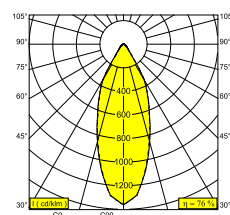

[Visualizza sul sito web](#)

Informazioni generali

AMBIENTE	indoor
IP	Soffitto Incasso
DIMENSIONE DEL FORO (MM)	rotondo - Ø KIT
PROFONDITÀ DI INCASSO (MM)	95
PROTEZIONE DELL'INGRESSO	IP20
PESO (KG)	0.3
ORIENTABILITÀ	non regolabile
INFORMAZIONI	REFLECTOR FL-33° EXCL.LED POWER SUPPLY 350-500mA-DC

Informazioni elettriche

CLASSE DI ISOLAMENTO	III
TIPO DI DIMMERAZIONE	a seconda del tipo di alimentazione esterna
CLASSE ENERGETICA	E
CERTIFICATI	CB, ENEC, EPD, LCA

Informazioni sulla Sorgente luminosa

LIGHTSOURCE NAME	LED
SORGENTE LUMINOSA	LED array 5,8-8,6W / CRI>90 (R9: 60) / 2700K / 753-1041lm
TM-30	rf: 89 / Rg: 100
SDMC	SDCM1
GRUPPO DI RISCHIO	RG1
LM80	L90B10 > 50000
BEAMANGLE	33°
SPECIFICHE TECNICHE (SORGENTE LUMINOSA)	1041lm // 8,6W // 121lm/W
SPECIFICHE TECNICHE (APPARECCHIO DI ILLUMINAZIONE)	792lm // 9,9W // 80lm/W

Requisiti

MOUNTING KIT R82 TRIMLESS O.F.A.

MOUNTING KIT AIR 101

LED POWER SUPPLY 350 / 500mA-DC DIM (Remote)