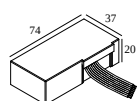

1

Tipo di regolazione: WDL = dimmerabile senza fili

Dimensione del foro (mm): 45

**300 48 500 ED1** LED POWER CONVERTER 48V-DC to 500 mA-DC / 22W DIM1

1

Tipo di regolazione: 1-10 V

Dimensione del foro (mm): 30