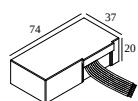

Corrente min. | Corrente max.

**300 48 350 ED1** LED POWER CONVERTER 48V-DC to 350 mA-DC / 15W DIM1

1

Tipo di regolazione: 1-10 V

Dimensione del foro (mm): 30

**300 48 350 ED5** LED POWER CONVERTER 48V-DC to 350 mA-DC / 15W DIM5