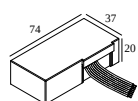

Dimensione del foro (mm): 30

**300 48 500 WDL** LED POWER CONVERTER 48V-DC to 500 mA-DC / 22W WDL

1

Tipo di regolazione: WDL = dimmerabile senza fili

Dimensione del foro (mm): 45