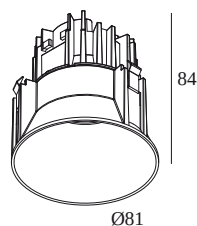

DEEP RINGO TRIMLESS LED 92733

202 144 811 922 BRA

DISPONIBILE IN

NERO 202 144 811 922 B

ALU SPAZZOLATO 202 144 811 922 BRA

ANTRACITE SPAZZOLATO 202 144 811 922 BRAT

BRONZO MARRONE SPAZZOLATO 202 144 811 922 BRBB

RAME SPAZZOLATO 202 144 811 922 BRCU

ORO SPAZZOLATO 202 144 811 922 BRG

BRONZO VECCHIO SPAZZOLATO 202 144 811 922 BROB

CREMA 202 144 811 922 CR

FLEMISH BRONZE 202 144 811 922 FBR

FLEMISH GOLD 202 144 811 922 FG

ORO COLORATO 202 144 811 922 GC

NERO PIANOFORTE 202 144 811 922 PB

BIANCO 202 144 811 922 W

[Visualizza sul sito web](#)

Informazioni generali

AMBIENTE	indoor
IP	Soffitto Incasso
DIMENSIONE DEL FORO (MM)	rotondo - Ø KIT
PROFONDITÀ DI INCASSO (MM)	95
PROTEZIONE DELL'INGRESSO	IP20
PESO (KG)	0.3
ORIENTABILITÀ	non regolabile
INFORMAZIONI	REFLECTOR FL-33° EXCL.LED POWER SUPPLY 350-500mA-DC

Informazioni elettriche

CLASSE DI ISOLAMENTO	III
TIPO DI DIMMERAZIONE	a seconda del tipo di alimentazione esterna
CLASSE ENERGETICA	E
CERTIFICATI	CB, ENEC, EPD, LCA

Informazioni sulla Sorgente luminosa

LIGHTSOURCE NAME	LED
SORGENTE LUMINOSA	LED array 5,8-8,6W / CRI>90 (R9: 60) / 2700K / 753-1041lm
TM-30	rf: 89 / Rg: 100
SDMC	SDCM1
GRUPPO DI RISCHIO	RG1
LM80	L90B10 > 50000
BEAMANGLE	33°
SPECIFICHE TECNICHE (SORGENTE LUMINOSA)	1041lm // 8,6W // 121lm/W
SPECIFICHE TECNICHE (APPARECCHIO DI ILLUMINAZIONE)	792lm // 9,9W // 80lm/W

Requisiti

MOUNTING KIT R82 TRIMLESS O.F.A.

MOUNTING KIT AIR 101

LED POWER SUPPLY 350 / 500mA-DC DIM (Remote)