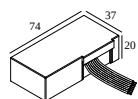

1

Tipo di regolazione: DALI

Dimensione del foro (mm): 45

**300 48 350 MDL** LED POWER CONVERTER 48V-DC to 350 mA-DC / 15W MDL

1

Tipo di regolazione: non dimmerabile

Dimensione del foro (mm): 30

**300 48 350 WDL** LED POWER CONVERTER 48V-DC to 350 mA-DC / 15W WDL