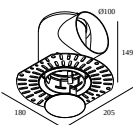

Montage kit - top air + light

29810 0210 MOUNTING KIT TOP AIR 101

Uitsparingsmaat (mm): 135

Montage kit - side air only

29810 0100 MOUNTING KIT SIDE AIR ONLY 1

Uitsparingsmaat (mm): 168

DELTALIGHT

DEEP RINGO TRIMLESS LED 92733