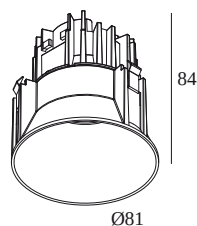

GOUD KLEUR 202 144 811 922 GC

PIANO ZWART 202 144 811 922 PB

WIT 202 144 811 922 W

[Bekijk op website](#)

Algemene info

LOCATIE	binnen
INSTALLATIE	Plafond Inbouw
ZAAGMAAT/OPENING (MM)	rond - Ø KIT
INBOUWDIEPTE (MM)	95
STOF EN WATERDICHTHEID	IP20
GEWICHT (KG)	0.3
RICHTBAARHEID	niet richtbaar
INFO	REFLECTOR FL-33° EXCL.LED POWER SUPPLY 350-500mA-DC