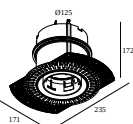

Uitsparingsmaat (mm): 105

Montage kit spanplafond

15212 0070 MOUNTING KIT R82 TRIMLESS CSC

15212 0150 MOUNTING KIT R82 TRIMLESS WSC

Montage kit - side air + light

29810 0010 MOUNTING KIT SIDE AIR 101

Uitsparingsmaat (mm): 168

Montage kit - top air + light

29810 0210 MOUNTING KIT TOP AIR 101

Uitsparingsmaat (mm): 135

Montage kit - side air only

29810 0100 MOUNTING KIT SIDE AIR ONLY 1

Uitsparingsmaat (mm): 168

DELTALIGHT

DEEP RINGO TRIMLESS LED 92733