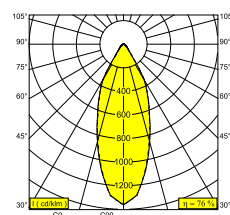

[Bekijk op website](#)

Algemene info

LOCATIE	binnen
INSTALLATIE	Plafond Inbouw
ZAAGMAAT/OPENING (MM)	rond - Ø KIT
INBOUWDIEPTE (MM)	95
STOF EN WATERDICHTHEID	IP20
GEWICHT (KG)	0.3
RICHTBAARHEID	niet richtbaar
INFO	REFLECTOR FL-33° EXCL.LED POWER SUPPLY 350-500mA-DC

Elektrische info

KLASSE	III
DIM TYPE	afhankelijk van de te kiezen externe voeding
ENERGIE KLASSE	E
CERTIFICATEN	CB, ENEC, EPD, LCA

Info lichtbron

LIGHTSOURCE NAME	LED
LICHTBRON	LED array 5,8-8,6W / CRI>90 (R9: 60) / 2700K / 753-1041lm
TM-30-15 WAARDEN	rf: 89 / Rg: 100
SDCM	SDCM1
RISK-GROEP	RG1
LM80	L90B10 > 50000
BEAMANGLE	33°
LED TECHNIEK (LICHTBRON)	1041lm // 8,6W // 121lm/W
LED TECHNIEK (TOESTEL)	792lm // 9,9W // 80lm/W

Benodigdheden

MOUNTING KIT R82 TRIMLESS O.F.A.

MOUNTING KIT AIR 101

LED POWER SUPPLY 350 / 500mA-DC DIM (Remote)