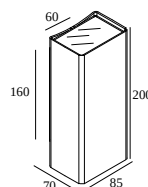

## NOCTA SQ85 DOWN-UP SP 927

30121 9200 N

DOSTĘPNE W

**ALU SZARY** 30121 9200 A

**CZARNY** 30121 9200 B

**FLEMISH BRONZE NA ZEWNĄTRZ** 30121 9200 FBRX

**ANTRACYT** 30121 9200 N

**BIAŁY** 30121 9200 W

### Ogólne informacje

<b>LOKALIZACJA</b>	zewnątrzne
<b>MONTAŻ</b>	Ściana Montowane na powierzchni
<b>STOPIEŃ OCHRONY</b>	IP65
<b>OCHRONA PRZED UDERZENIEM MECHANICZNYM</b>	IK06
<b>WAGA (KG)</b>	1.4
<b>MOŻLIWOŚĆ REGULACJI</b>	bez regulacji
<b>INFORMACJA</b>	INCL.4 x LENS INCL.LED POWER SUPPLY 700 mA-DC