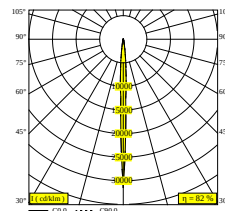

## NOCTA SQ85 DOWN-UP SP 927

30121 9200 N

DOSTĘPNE W

**ALU SZARY** 30121 9200 A

**CZARNY** 30121 9200 B

**FLEMISH BRONZE NA ZEWNĄTRZ** 30121 9200 FBRX

**ANTRACYT** 30121 9200 N

**BIAŁY** 30121 9200 W