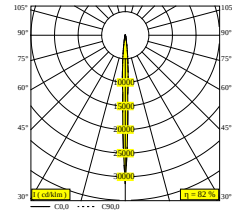

[Bekijk op website](#)

Algemene info

LOCATIE	buiten
INSTALLATIE	Wand Opbouw
STOF EN WATERDICHTHEID	IP65
IK	IK06
GEWICHT (KG)	1.4
RICHTBAARHEID	niet richtbaar
INFO	INCL.4 x LENS INCL.LED POWER SUPPLY 700 mA-DC

Elektrische info

INGANGSSPANNING	100-240V / 50-60Hz
KLASSE	I
VOEDING	YES
DIM TYPE	niet dimbaar
ENERGIE KLASSE	F
CERTIFICATEN	CB, ENEC, EPD, RCM

Info lichtbron

LIGHTSOURCE NAME	LED
LICHTBRON	4 x (LED array 2W / CRI>90 (R9: 55) / 2700K / 220lm)
TM-30-15 WAARDEN	rf: 91 / Rg: 100
SDCM	SDCM3
RISK-GROEP	RG2
LM80	L90B10 > 150000
LED TECHNIEK (LICHTBRON)	880lm // 8W // 110lm/W
LED TECHNIEK (TOESTEL)	722lm // 9,2W // 78lm/W

Voor gedetailleerde montage gegevens, consulteer de handleiding : [30121_XXX0_HAND.pdf](#)