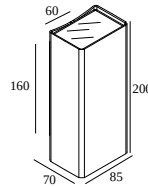

## NOCTA SQ85 DOWN-UP SP 927

30121 9200 N

BESCHIKBAAR IN

**ALU GRIJS** 30121 9200 A

**ZWART** 30121 9200 B

**FLEMISH BRONZE VOOR BUITEN** 30121 9200 FBRX

**ANTRACIET** 30121 9200 N

**WIT** 30121 9200 W

### Algemene info

<b>LOCATIE</b>	buiten
<b>INSTALLATIE</b>	Wand Opbouw
<b>STOF EN WATERDICHTHEID</b>	IP65
<b>IK</b>	IK06
<b>GEWICHT (KG)</b>	1.4
<b>RICHTBAARHEID</b>	niet richtbaar
<b>INFO</b>	INCL.4 x LENS INCL.LED POWER SUPPLY 700 mA-DC