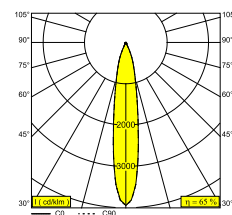

Bekijk op website

Algemene info

LOCATIE	binnen
INSTALLATIE	Plafond Inbouw
ZAAGMAAT/OPENING (MM)	rond - 56
INBOUWDIEPTE (MM)	80
DIKTE MONTAGEOPPERVLAK (MM)	min.5
STOF EN WATERDICHTHEID	IP20
GEWICHT (KG)	0.2
RICHTBAARHEID	niet richtbaar
INFO	REFLECTOR SP-18° EXCL.LED POWER SUPPLY 350-500mA-DC

Elektrische info

KLASSE	III
DIM TYPE	afhankelijk van de te kiezen externe voeding
ENERGIE KLASSE	E
CERTIFICATEN	CB, ENEC, EPD, LCA

Info lichtbron

LIGHTSOURCE NAME	LED
LICHTBRON	LED array 5,8-8,6W / CRI>90 (R9: 60) / 2700K / 702-974lm
TM-30-15 WAARDEN	rf: 89 / Rg: 100
SDCM	SDCM1
RISK-GROEP	RG1
LM80	L90B10 > 50000
BEAMANGLE	18°
LED TECHNIEK (LICHTBRON)	974lm // 8,6W // 113lm/W
LED TECHNIEK (TOESTEL)	634lm // 9,9W // 64lm/W

Benodigheden

LED POWER SUPPLY 350 / 500mA-DC DIM