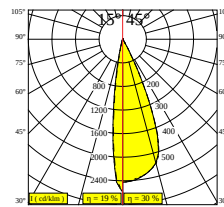

SPL14 - SPY 39 FOCUS 930 DIM5

27328 9305 FBR

DOSTĘPNE W
CZARNY 27328 9305 B
FLEMISH BRONZE 27328 9305 FBR
FLEMISH GOLD 27328 9305 FG
ZŁOTO KOLOROWANE 27328 9305 GC
BIĄŁY 27328 9305 W

Zobacz na stronie internetowej