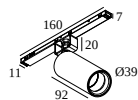

Zobacz na stronie internetowej