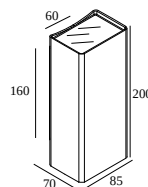

## NOCTA SQ85 DOWN-UP VWFL 930 DIM5

30120 9305 N

DOSTĘPNE W

**ALU SZARY** 30120 9305 A

**CZARNY** 30120 9305 B

**FLEMISH BRONZE NA ZEWNĄTRZ** 30120 9305 FBRX

**ANTRACYT** 30120 9305 N

**BIAŁY** 30120 9305 W

### Ogólne informacje

<b>LOKALIZACJA</b>	zewnątrzne
<b>MONTAŻ</b>	Ściana Montowane na powierzchni
<b>STOPIEŃ OCHRONY</b>	IP65
<b>OCHRONA PRZED UDERZENIEM MECHANICZNYM</b>	IK06
<b>WAGA (KG)</b>	1.4
<b>MOŻLIWOŚĆ REGULACJI</b>	bez regulacji
<b>INFORMACJA</b>	INCL.2 x LENS INCL.DIMMABLE LED POWER SUPPLY 350 mA-DC