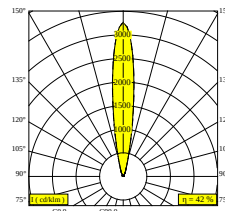

LOGIC LINEAR 880 HONEYCOMB 93015 DIM5

30815 9315 N

BESCHIKBAAR IN
ANTRACIET 30815 9315 N

 [Bekijk op website](#)

Algemene info	
LOCATIE	buiten
INSTALLATIE	Vloer Inbouw
ZAAGMAAT/OPENING (MM)	rechthoekig - BOX
INBOUWDIEPTE (MM)	140
STOF EN WATERDICHTHEID	IP67
IK	IK09
GEWICHT (KG)	3.8
RICHTBAARHEID	niet richtbaar
INFO	16 x LENS SP-15° INCL.HONEYCOMB INCL.DIMMABLE LED POWER SUPPLY 650mA-DC INCL.1 x CABLE H07 RN-F 5 x 1mm ² 0,5m INCL.IP68 CONNECTOR 5P ESG 8mm max.500kg
Elektrische info	
INGANGSSPANNING	220-240V / 0 50-60Hz
KLASSE	I
VOEDING	YES
DIM TYPE	DALI
ENERGIE KLASSE	E
CERTIFICATEN	CB, ENEC, EPD, RCM
Info lichtbron	
LIGHTSOURCE NAME	LED
LICHTBRON	LED cluster 28,8W / CRI>90 (R9: 64) / 3000K / 3597lm
TM-30-15 WAARDEN	Rf: 92 / Rg: 99
SDCM	SDCM3
RISK-GROEP	RG2
LM80	L80 > 150000
BEAMANGLE	15°
LED TECHNIEK (LICHTBRON)	3597lm // 28,8W // 121lm/W
LED TECHNIEK (TOESTEL)	1503lm // 33,1W // 45lm/W

Benodigheden

LOGIC LINEAR BOX

Voor gedetailleerde montage gegevens, consulteer de handleiding : [30815_XXX5_HAND.pdf](#)

VERVOLLEDIG UW SPECIFICATIE

Grond montage dozen

30810 0030 LOGIC LINEAR 880 BOX

Uitsparingsmaat (mm): 920 x 150